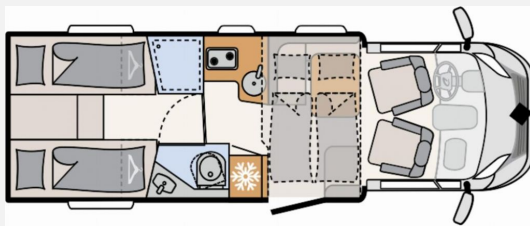

Irrtümer und Änderungen vorbehalten

Ausstattung

- Lederlenkrad, Servolenkung, Tempomat, Multifunktionslenkrad, Zentralverriegelung, Rußpartikelfilter
- GFK-Dach, Heckgarage, Markise
- Android Auto, Apple CarPlay, Navigationssystem, Rückfahrkamera, TV
- Radio, Radio DAB, Sat-Antenne, Seperate Dusche, WC, Bettverbreiterung

Irrtümer und Änderungen vorbehalten

Bilder