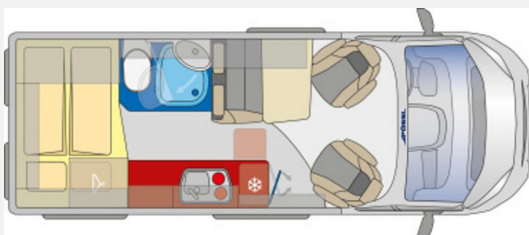

Irrtümer und Änderungen vorbehalten

Ausstattung

- Lederlenkrad, Servolenkung, Tempomat, Multifunktionslenkrad, Zentralverriegelung
- WC

Irrtümer und Änderungen vorbehalten

Bilder