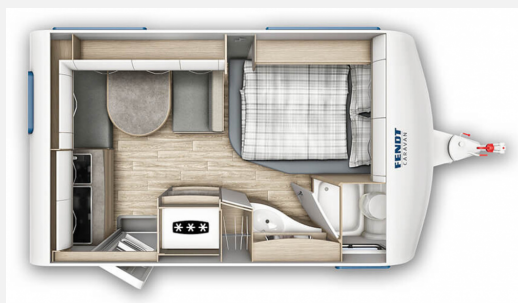

Exposé

Fendt Bianco Activ 390 FHS

25.500,- €

MwSt. ausweisbar

Fahrzeug

Grundriss

Technische Daten

Modell-/Baujahr	2024
Anzahl Schlafplätze	3
Gesamtlänge	603 cm
Gesamtbreite	232 cm
Höhe	266 cm
Umlaufmaß	864 cm
Aufbaulänge	488 cm
Masse in fahrber. Zustand	1185 kg
techn. zul. Gesamtmasse	1700 kg
Zuladung	515 kg
Heizung	Truma Combi
Polster	Almeria
	Doppel-/franz. Bett

Beschreibung

- Fliegenschutztüre
- Gewichtserhöhung 1.700 kg
- Frischwassertank 45 l mit Aussenbefüllung
- Wohnwelt Almeria

Irrtümer und Änderungen vorbehalten

Ausstattung

- Antischlingerkupplung
- 3-Flammkocher
- WC