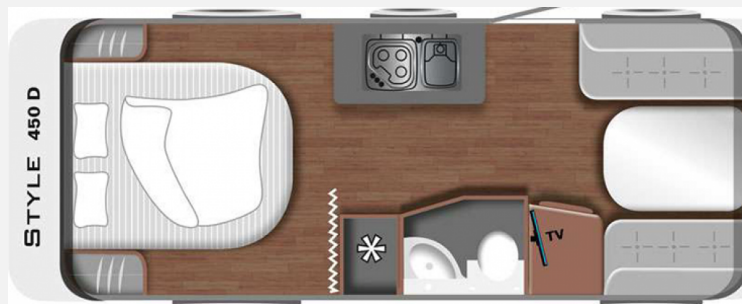

Exposé

LMC Style 450 D KLIMA RANGIERHILFE Reisefertig

18.900,- €

Differenzbesteuerung gemäß §25a

Fahrzeug

Grundriss

Technische Daten

Modell-/Baujahr	2016
Erstzulassung	17.02.2016
Anzahl der Achsen	1
Anzahl Schlafplätze	4
Gesamtlänge	747 cm
Gesamtbreite	233 cm
Höhe	261 cm
Umlaufmaß	1013 cm
Aufbaulänge	615 cm
techn. zul. Gesamtmasse	1600 kg
Auflastung	1600 kg
Infrastruktur	Küche WC
Liegeflächen	Bug (200x149) Heck (212x102/132)
Vorbesitzer	2
	TÜV neu
	Face-to-Face Sitzgruppe
	Queensbett