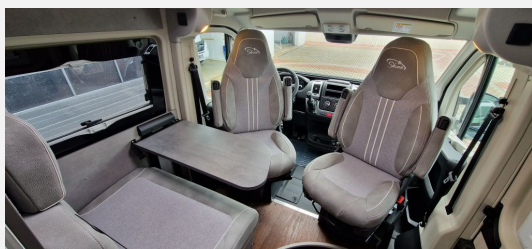

- Außenspiegel elektr. verstell- und beheizbar
- 90 Liter-Tank
- Beifahrerairbag
- Getränkehalterung + Halterung für Smartphone/Tablet
- Instrumententafel mit Chromringen
- Radiovorbereitung mit Lautsprechern (DAB)
- Armaturenbrett mit Alu-Applikationen

Weitere Infos gerne telefonisch unter: 0561-981 6789 (Wohnwagen Becker Team Fahrzeugverkauf)

Inzahlungnahme möglich

Finanzierung auch ohne Anzahlung möglich über Santander Consumer Bank, CA Auto Bank

Zulassungsdienst

Fahrzeugversicherung möglich über RMV

Große Meisterwerkstatt, Neuer Zubehör-Shop

ADAC Wohnmobil-Vermietstation

Alle Fahrzeuge werkstattgeprüft

Zwischenverkauf, Fehler, Preisänderungen und Irrtümer vorbehalten.

WE2392/77841

Ausstattung

Bilder