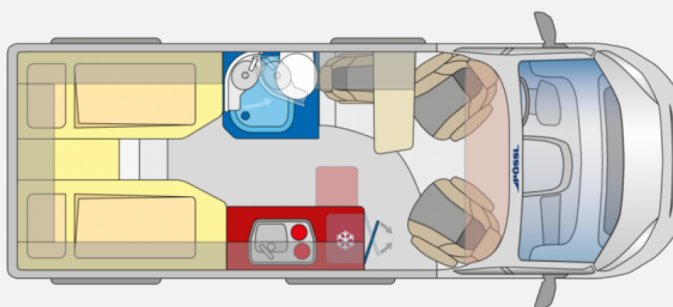

Exposé

Pössl Summit SHINE 600 L 3,5 Heavy, RFK, Schließhilfe

60.900,- €

MwSt. ausweisbar

Fahrzeug

Grundriss

Technische Daten

Modell-/Baujahr	2023
Anzahl der Achsen	2
Leistung	121 KW / 165 PS
Basisfahrzeug	Citroen Jumper
Motordetails	2,2 l BlueHDI
Getriebe	Schaltgetriebe
Antriebsart	Frontantrieb
Anzahl Schlafplätze	3
Gesamtlänge	600 cm
Gesamtbreite	205 cm
Höhe	258 cm
Innenhöhe	191 cm
Aufbauart	Campervan
techn. zul. Gesamtmasse	3500 kg
Auflastung	3500 kg
Infrastruktur	Küche WC
Liegeflächen	Seite (160x72/65) Heck (200x80) Heck (180x80)
Sitze mit Gurt	4
Kraftstoff	Diesel
Heizung	Truma Combi4
Kühlschrankvolumen	92 l
Gefriervolumen	8 l
Wasservorrat	100 l
Abwassertankvolumen	100 l
Batterie	95 Ah
Polster	Grigio Lucente
Farbe	grau
	Einzelbett

SONDERAUSSTATTUNG:

- Auflastung 3,5 Light auf 3,5 Heavy
- Eisengrau metallic
- Notbremsassistent (inkl. AFIL-Spurassistent)
- Reifendrucksensoren
- Traction+
- 4 Sitzplätze Summit Shine mit Doppelsitzbank hinten
- 3. Schlafplatz Summit Shine
- Isofix Kindersitzbefestigung
- Bordbatterie zusätzlich 95 Ah
- Kamera für Rückfahrfunktion
- Lautsprecher Wohnraum
- Solarvorbereitung
- TV/SAT-Vorbereitung (inkl. 230V/12V Steckdose, USB-Steckdose, TV-Dose)
- Zusätzlicher Steckdosensatz 230V/USB
- Truma Bedienteil iNet X
- Gas - Duo Control CS
- Multiroof Ablage
- Schließhilfe Softlock für seitliche Schiebetür
- Verzurrschienen Heckgarage
-