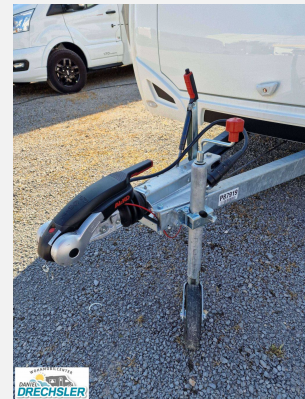

Beschreibung

Modelljahr: 2023 **Grundriss:** Einzelbetten

Bezüge: Sidney

SONDERAUSSTATTUNG

- Schwerlaststützen
- Trumavent Umluft (Serie bei 466, 472, 486, 496)
- Fliegengittertür komplett
- Batterie Vorbereitung (Serie bei 426, 430, 466, 486, 496)
- Auflastung / Ablastung 1
- Truma Gasterme 10 L
- Frachtkostenpauschale
- Zulassungspapiere
- Radträger
- Es handelt sich um ein Vermietfahrzeug, daher ist eine Besichtigung nur mit Termin möglich! Der Km-Stand ist geschätzt und kann sich ändern.

Es handelt sich um ein Vermietfahrzeug, daher ist eine Besichtigung nur mit Termin möglich!

Ausstattung

- Heckgarage
- Standheizung Fahrerhaus

Bilder