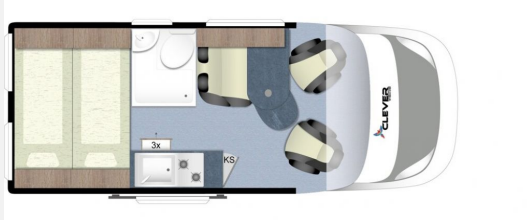

Beschreibung

- Weiß
- Sitzbezug Stoff blau
- Einparkhilfe/Stoßstange hinten
2. Funkschlüssel
- Aufstelldach weiß incl. 40x40 Dachhaube, LED Beleuchtung und USB Anschluss
- Isofix Vorrichtung an Standardsitzbank (links und rechts)
- Lithium- Ionen Aufbaubatterie
- Gasheizung unter Sitzbank (Fensterschalter Zwangsoption)
- Steckdosensatz innen (USB, 12V, 220V) unter Tisch Dinette
- Abwassertankheizung elektrisch
- Listenpreis : 66.087,00

Ausstattung

- Lederlenkrad, Servolenkung, Tempomat, Multifunktionslenkrad, Zentralverriegelung, Rußpartikelfilter
- Heckgarage
- Isofix, Lithium-Batterie, Kompressor Kühlschrank, WC

Bilder

Verkäufer

Rikis Wohnmobile
Ihr Team von Rikis Wohnmobile
Ketzlerweg 3
67105 Schifferstadt

☎ 06235/4490120

☎ FAX 06235/4490190

✉ verkauf@rikis.de