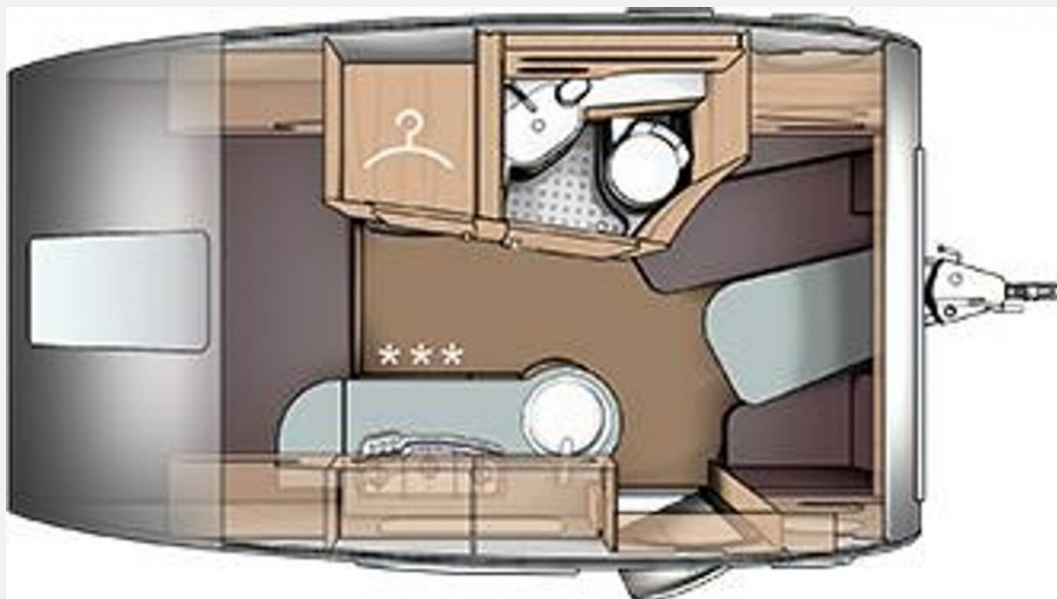

Exposé

T@B BASIC 400

28.845,- €

MwSt. ausweisbar

Fahrzeug

Technische Daten

Modell-/Baujahr	2025
Anzahl der Achsen	1
Anzahl Schlafplätze	2
Gesamtlänge	597 cm
Gesamtbreite	225 cm
Höhe	261 cm
Innenhöhe	198 cm
Masse in fahrber. Zustand	969 kg
techn. zul. Gesamtmasse	1200 kg
Zuladung	231 kg
Infrastruktur	WC
Liegeflächen	double_couch (145x198)
Heizung	Truma Ultraheat
Kühlschrankvolumen	98 l
Wasservorrat	45 l
Polster	Basic
Steckdosen 230V	5
Farbe	grau
	Seitensitzgruppe
	Doppel-/franz. Bett

Beschreibung

- Serviceklappe 70 x 30,5 cm, Heck rechts
- Insektenschutztür
- Grundträger (ist zur Montage der Fahrradträger oder Gepäckbox notwendig)
- Dachzierleiste Längs / Heck
- 12 V-Versorgungspaket (AGM-Batterie, geeignet für Solartechnik, Ladegerät 28 A elektronisch, mit SpannungsfILTER (für optimale Ladung im Fahrbetrieb), Anzeige für Batterieleistung über Bord-Control inkl. Füllstandanzeige für Frischwassertank)
- Auflastung auf 1.500 kg* **(1.500 kg-Fahrwerk)**
- **Stabilisator-Sicherheits-Kupplung**
- **Leichtmetallfelgen**
- **TRUMA Ultraheat**