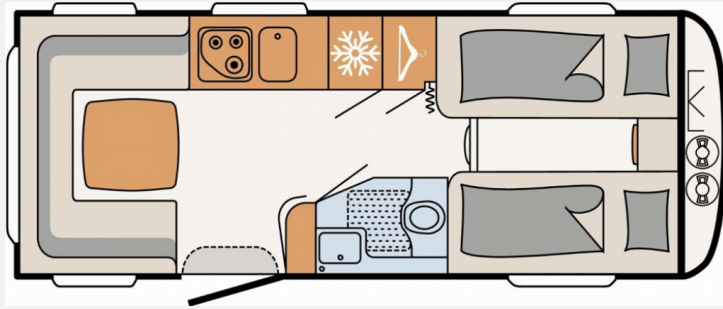

Exposé

Dethleffs Generation 515 ER

20.900,- €

Differenzbesteuerung gemäß §25a

Fahrzeug

Grundriss

Technische Daten

Modell-/Baujahr	2020
Erstzulassung	07/2020
Anzahl Schlafplätze	4
Gesamtlänge	766 cm
Gesamtbreite	230 cm
Höhe	265 cm
Umlaufmaß	1015 cm
Aufbaulänge	620 cm
Masse in fahrber. Zustand	1552 kg
techn. zul. Gesamtmasse	1800 kg
Zuladung	248 kg
Heizung	Combi 4
Kühlschrankvolumen	142.00 l
Gefriervolumen	15.00 l
Wasservorrat	38 l
Abwassertankvolumen	22 l
	TÜV neu
	Einzelbett

Beschreibung

- Wohnwelt 297 Generation ab Mj19
- Dach-Klimaanlage
- Dachmarkise Omnistor 6300 - 4,5 Meter (Dachmarkise Omnistor 6300, 4,5m mit RoofAdapter und Einbau)
- Omnistor 6300, 4,5m, mystic grey
- Roof Adapter 400cm
- Kleber MS 5
- Arbeitszeit
- Multifunktions-Außensteckdose
- Gasaußensteckdose
- Fernsehhalter
- Gassicherheitsregler Duo Cotroll CS
- Einzelbettenauszug
- Außendusche