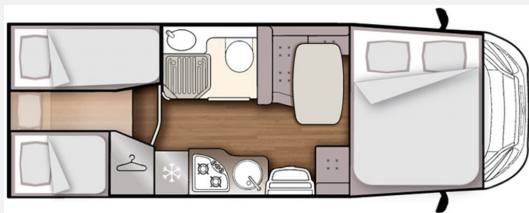

Beschreibung

- Backofen
- Fahrgestell Maxi 4,25 t / Aufpreis zu 35 L
- Reisekomfort Paket (Klimaanlage Fahrerhaus, Elektrische Außenspiegel, lackierte Stoßstangen vorn, Radkappen mit Metallic-Optik, Sitze Fahrerhaus mit Armlehnen, Radiovorbereitung mit Lautsprechern)
- Motor 160 PS / Aufpreis zu 120 PS
- Sicherheitskomfort Paket (Beifahrerairbag, Traction +, Hilldescent und Tempomat)
- Markise 4m
- Gassteckdose
- SAT + TV
- Heizung COMBI 6 EH inkl. Truma CP Plus
- Radio + Rückfahrkamera
- Abwassertank, isoliert und beheizt
- Wohnraumteppich
- Stahlfelge 16"
- Zentralverriegelung inkl. Doppelverriegelung für Aufbautür
- Fahrradträger für 4 Fahrräder
- SOG
- Aufbauatterie

Irrtümer und Änderungen vorbehalten

Ausstattung

Irrtümer und Änderungen vorbehalten

Bilder