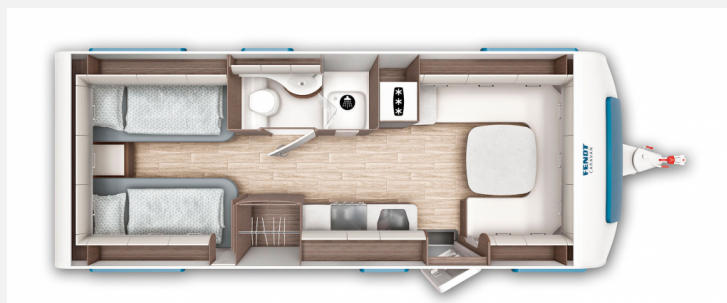

Exposé

Fendt Diamant 650 GDW

56.100,- €

MwSt. ausweisbar

Fahrzeug

Grundriss

Technische Daten

Modell-/Baujahr	2025
Anzahl der Achsen	2
Anzahl Schlafplätze	4
Gesamtlänge	860 cm
Gesamtbreite	250 cm
Höhe	265 cm
Innenhöhe	198 cm
Umlaufmaß	1114 cm
Aufbaulänge	746 cm
Leergewicht	1856 kg
Masse in fahrber. Zustand	1909 kg
techn. zul. Gesamtmasse	2500 kg
Zuladung	591 kg
Liegeflächen	Bug (182 / 156 x 224) Heck (2 x 90 x 205)
Heizung	Alde Warmwasserheizung
Kühlschrankvolumen	200 l
Wasservorrat	45 l
Abwassertankvolumen	24 l
	Rundsitzgruppe
	Einzelbett

Beschreibung

Der neue Fendt Diamant 650 GDW Modell 2025 mit Einzelbetten, schöner Küchenzeile mit Backofen, gemütlicher Rundsitzecke, Mittelwaschraum mit integrierter separater Duschkabine und neuem Innendesign steht als Musterwagen bei uns in der Ausstellung. Polster Geneve

Als Sonderausstattung hat der Wagen :
2500 Kg Achse
Bettausgleich

inkl. Fracht und Brief

Irrtümer und Änderungen vorbehalten

Ausstattung

- Alufelgen, Tempo 100 Zulassung, Antischlingerkupplung AKS, Deichselabdeckung, Stabilstützen, Ein-Schlüssel-Schließsystem, Big-Foot
- Ausstellfenster, Außenstauraumklappe, Vorzeltleuchte, Aufbau mit Fenster, Verdunkelungs- und Fliegenschutzrollos
- Insektenschutztür 1/1, Festbett, Wohnraumteppich, Ambiente-Beleuchtung, LED-Beleuchtung, Kleiderschrankbeleuchtung, Lattenrost, Klima Komfortschaummatratze 7 Zonen, Einzelbetten inkl. Bettverbreiterung
- Warmwasserheizung, Fußbodenheizung Warmwasser
- 3-Flammkocher, Abfalleimer, Elektroanzündung Kocher, Slim Tower
- Dusche separat, Cassetten-Toilette, Warmwasser, Frischwassertank, Abwasser-Rolltank, Frischwassertank-Anzeige
- Rauchmelder, Gasflaschenkasten für 2 x 11 kg
- TV-Halter