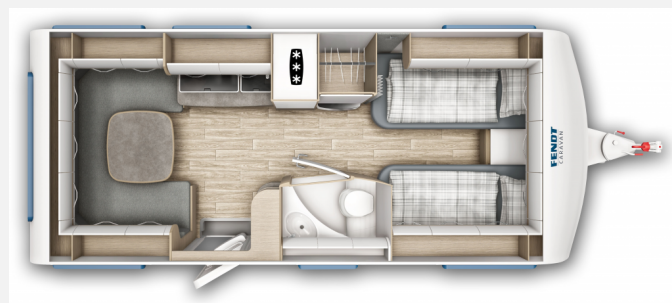

Exposé

Fendt Tendenza 515 SG

34.690,- €

MwSt. ausweisbar

Fahrzeug

Grundriss

Technische Daten

| | |
|----------------------------------|--|
| Modell-/Baujahr | 2025 |
| Anzahl der Achsen | 1 |
| Anzahl Schlafplätze | 4 |
| Gesamtlänge | 751 cm |
| Gesamtbreite | 232 cm |
| Höhe | 266 cm |
| Innenhöhe | 198 cm |
| Umlaufmaß | 1019 cm |
| Aufbaulänge | 637 cm |
| Leergewicht | 1409 kg |
| Masse in fahrber. Zustand | 1462 kg |
| techn. zul. Gesamtmasse | 2000 kg |
| Zuladung | 538 kg |
| Liegeflächen | Bug (85 x 190) Bug (85 x 200) Heck (137 / 142 x 210) |
| Heizung | Truma Combi 4 |
| Kühlschrankvolumen | 154 l |
| Wasservorrat | 154 l |
| Abwassertankvolumen | 25 l |
| | Rundsitzgruppe |
| | Einzelbett |

Beschreibung

Der neue Fendt Tendenza 515 SG Modell 2025 mit Einzelbetten, einer schönen Küchenzeile und einer gemütlichen Rundsitzgruppe, Polster Valencia steht als Musterwagen bei uns in der Ausstellung.

Als Sonderausstattung hat der Wagen:

2000 Kg Achse

Bettausgleich

TV Halter

inkl. Fracht und Brief

Irrtümer und Änderungen vorbehalten

Ausstattung

- Alufelgen, Tempo 100 Zulassung, Antischlingerkupplung AKS, Deichselabdeckung, Stabilstützen, Ein-Schlüssel-Schließsystem
- Ausstellfenster, Außenstauraumklappe, Vorzeltleuchte, Aufbau tür mit Fenster, Verdunkelungs- und Fliegenschutzrollos
- Insektenschutztür 1/1, Festbett, Ambiente-Beleuchtung, LED-Beleuchtung, Dimmbare Beleuchtung, Kleiderschrankbeleuchtung, Lattenrost, Komfortschaummatratze 7 Zonen, Einzelbetten inkl. Bettverbreiterung
- Gasheizung, Umluftanlage, Truma Combi 4
- 3-Flammkocher, Abfalleimer, Elektroanzündung Kocher, Slim Tower
- Cassetten-Toilette, Warmwasser, Frischwassertank, Abwasser-Rolltank, Frischwassertank-Anzeige
- Rauchmelder, Gasflaschenkasten für 2 x 11 kg
- TV-Halter