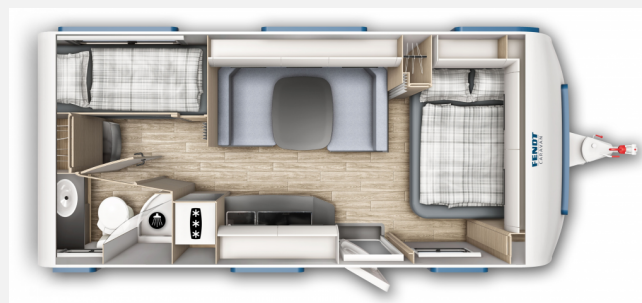

Exposé

Fendt Bianco Activ 560 SKM

35.390,- €

MwSt. ausweisbar

Fahrzeug

Grundriss

Technische Daten

Modell-/Baujahr	2025
Anzahl der Achsen	1
Anzahl Schlafplätze	5
Gesamtlänge	772 cm
Gesamtbreite	250 cm
Höhe	266 cm
Innenhöhe	198 cm
Umlaufmaß	1039 cm
Aufbaulänge	657 cm
Leergewicht	1509 kg
Masse in fahrber. Zustand	1554 kg
techn. zul. Gesamtmasse	2000 kg
Zuladung	446 kg
Liegeflächen	Bug (140 x 200) Mitte (110 / 117 x 200) Etagenbett (75 x 192) Etagenbett (75 x 190)
Heizung	Truma Combi 6
Kühlschrankvolumen	133 l
Wasservorrat	45 l
Abwassertankvolumen	24 l
	Mittelsitzgruppe
	Etagenbett, Doppelbett quer

Beschreibung

Der neue Bianco Activ 560 SKM Modell 2025 ist ein Wohnwagen für die ganze Familie mit französischem Bett, Etagenbetten, einer gemütlichen Mittelsitzgruppe, einer schönen Küchenzeile, Bad mit Dusche, Polster Pula und steht als Musterwagen bei uns in der Ausstellung.

Natürlich hat auch die 2025 Baureihe wieder die umfangreiche Grundausstattung wie Antischlingerkupplung, Auflaufbremssystem mit automatischer Bremsnachstellung, Ein-Schlüssel-Schließsystem, Ausstellfenster doppelt verglast und getönt, Beleuchtung LED, Lattenroste mit vollflexiblen und dauerelastischen Gelenkbrücken sowie Härteeinstellung, Federkernmatratze, PVC-Bodenbelag, Rückenpolster ergonomisch geformt, Staukästen in Küche mit Soft-Close-Scharnieren, Winterrückenlehnen, TV-Kabelverlegung, Slim-Tower-Kühlschrank uvm.