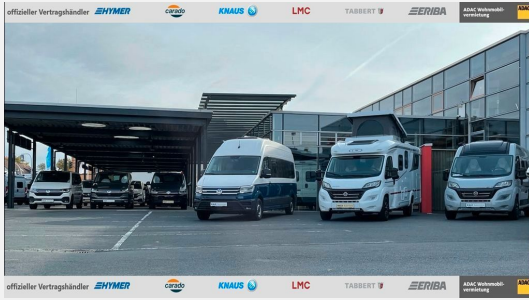

Ausstattung

- Rußpartikelfilter, ABS, Zentralverriegelung, ESP, Tempomat
- Markise
- Klimaanlage, Standklimaanlage
- Navigationssystem

Bilder

Verkäufer

KALE-Automobile GmbH
Herr Furkan Yildiz
Braunschweiger Tor 37
38350 Helmstedt