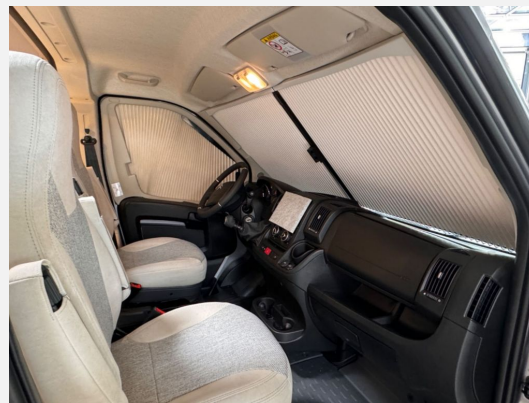

Ausstattung

- Rußpartikelfilter, ABS, Zentralverriegelung, ESP, Tempomat
- Markise
- Klimaanlage, Standklimaanlage
- Navigationssystem

Bilder