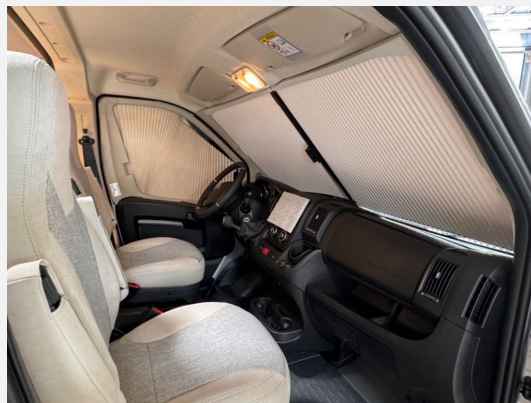

Ausstattung

- Rußpartikelfilter, ABS, Zentralverriegelung, ESP, Tempomat
- Markise
- Klimaanlage, Standklimaanlage
- Navigationssystem

Bilder