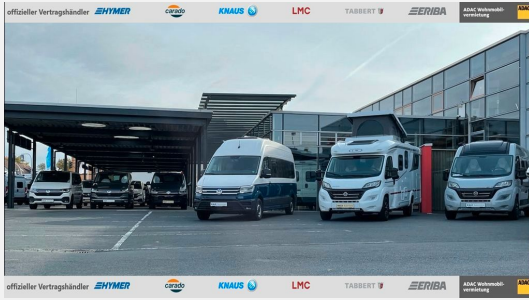

Ausstattung

- Rußpartikelfilter, ABS, Zentralverriegelung, ESP, Tempomat
- Markise
- Klimaanlage, Standklimaanlage
- Navigationssystem

Bilder

Verkäufer

KALE-Automobile GmbH
Herr Furkan Yildiz
Braunschweiger Tor 37
38350 Helmstedt