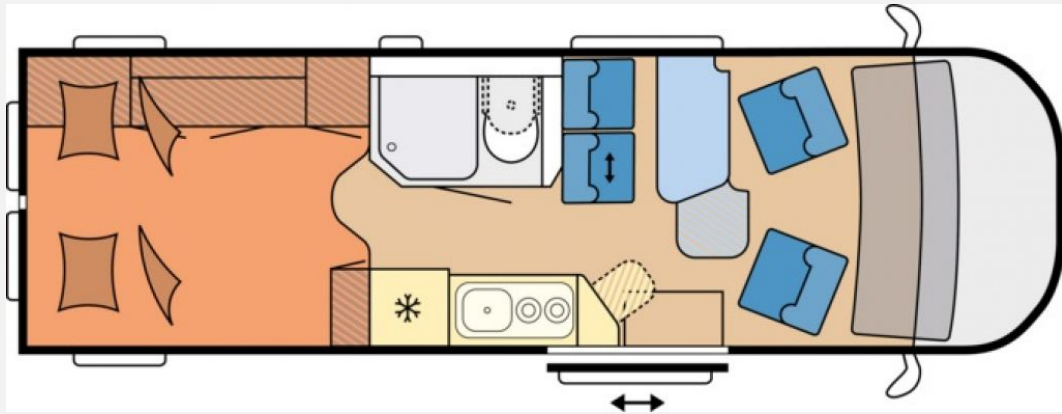

Exposé

Hobby MAXIA VAN 680 ET

83.988,- €

MwSt. ausweisbar

Fahrzeug