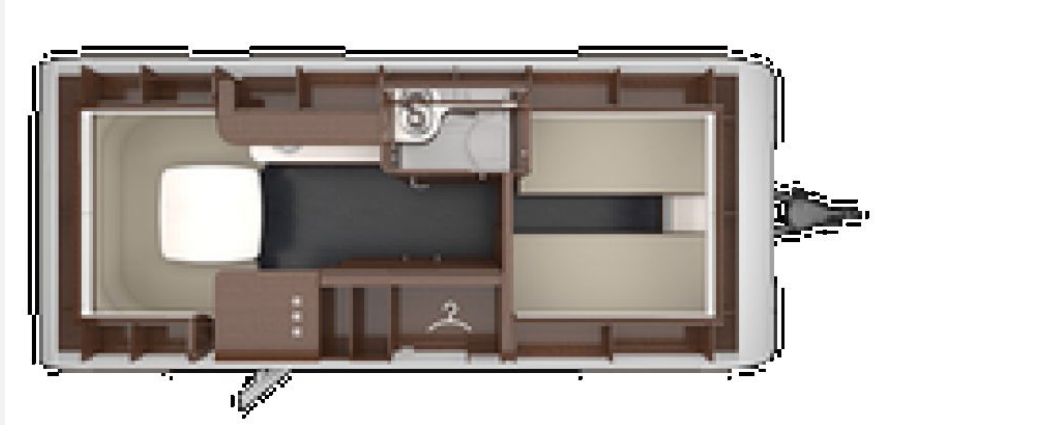

Exposé

Tabbert Puccini 550 E 2,3 Modell 2025, sofort verfügbar

**51.776,- €**

MwSt. ausweisbar

Fahrzeug

Grundriss

**Technische Daten**

<b>Modell-/Baujahr</b>	2025
<b>Anzahl der Achsen</b>	2
<b>Anzahl Schlafplätze</b>	4
<b>Gesamtlänge</b>	790 cm
<b>Gesamtbreite</b>	232 cm
<b>Höhe</b>	265 cm
<b>Innenhöhe</b>	196 cm
<b>Aufbaulänge</b>	659 cm
<b>Masse in fahrber. Zustand</b>	1608 kg
<b>techn. zul. Gesamtmasse</b>	2000 kg
<b>Infrastruktur</b>	Küche WC
<b>Liegeflächen</b>	Bug (200x94) Bug (188x94) Heck (216x138/146)
<b>Heizung</b>	Heizung TRUMA Combi 6
<b>Kühlschrankvolumen</b>	153 l
<b>Wasservorrat</b>	45 l
<b>Polster</b>	Silver Pearl
<b>Steckdosen 230V</b>	5
<b>Steckdosen USB</b>	5
	Rundsitzgruppe
	Einzelbett, Sitzumbaubett

**Tabbert Puccini 550 E 2,3 - ein Wohnwagen der Wohlfühl-Oberklasse mit Einzelbetten - Ab sofort bei uns verfügbar**

Sonderausstattung:

- Seitenwaende in Glattblech
- Polster: SILVER PEARL
- Deko-Paket Schlafen: 2 Kissen und 2 Decken
- Guertelleiste Silber/Chrom zusaetzlich
- Premium Exterieur-Paket - Monoachser
- Premium Interieur-Paket I
- Design Exterieur-Paket
- Ersatzrad 17" Leichtmetallfelge
- Auflastung auf 2.000 kg (2.000 kg-Fahrwerk)
- 21,5" SMART TV-Geraet mit HD-Tuner, Wohnbereich
- Holzrost fuer Duschwanne
- Teppichboden - Aufbaubreite 2,3 m
- Rollbettfunktion fuer Einzelbetten
- TV-Halter fuer Flachbildschirm Wohnbereich
- TUEV und F.Brief