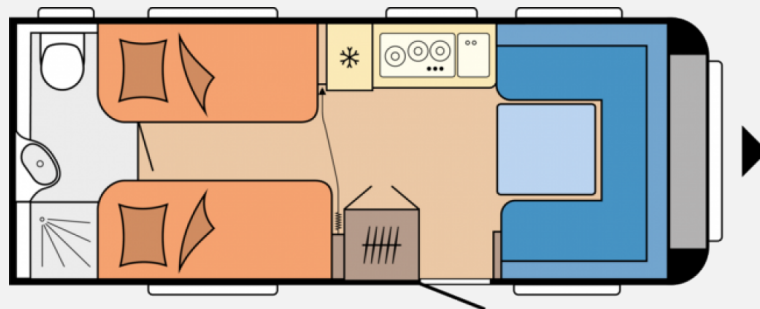

Exposé

Hobby Excellent Edition 540 WLU
Fußbodenerwärmung*2.000 kg

32.950,- €

MwSt. ausweisbar

Fahrzeug

Grundriss

Technische Daten

Modell-/Baujahr	2025, 09/2024
Anzahl der Achsen	1
Anzahl Schlafplätze	4
Gesamtlänge	730 cm
Gesamtbreite	230 cm
Höhe	264 cm
Innenhöhe	195 cm
Umlaufmaß	989 cm
Aufbaulänge	989 cm
Masse in fahrber. Zustand	1450.8 kg
techn. zul. Gesamtmasse	2000 kg
Zuladung	549.2 kg
Infrastruktur	Küche WC
Liegeflächen	Einzelbetten (182 / 195x79) Bettumbau Sitzgruppe (204x125)
Heizung	Truma Combi 6
Kühlschrankvolumen	133 l
Gefriervolumen	12 l
Wasservorrat	47 l
Abwassertankvolumen	23, l
Farbe	weiß
	Rundsitzgruppe
	Einzelbett