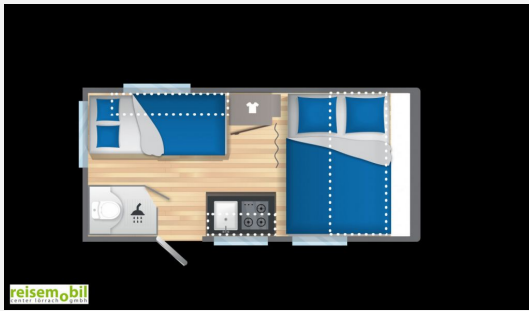

Verkäufer

Reisemobil-Center Lörrach GmbH
Frau Sandra Balling
Alte Str. 22
79541 Lörrach

☎ 07621/937351

FAX 07621/9373501

✉ sb@reisemobil-center-loerrach.de