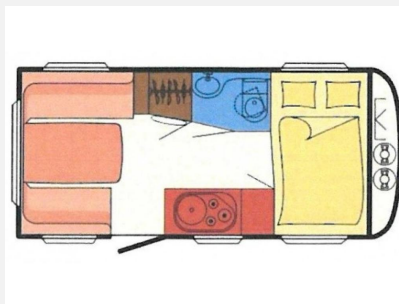

Exposé

Dethleffs c' trend 455 QL

13.990,- €

Fahrzeug

Grundriss

**Technische Daten**

<b>Modell-/Baujahr</b>	2015
<b>Anzahl Schlafplätze</b>	4
<b>Gesamtlänge</b>	672 cm
<b>Gesamtbreite</b>	230 cm
<b>Höhe</b>	260 cm
<b>techn. zul. Gesamtmasse</b>	1500 kg
<b>Zuladung</b>	386 kg
<b>Infrastruktur</b>	WC Küche
	Face-to-Face Sitzgruppe
	Doppelbett quer

## Beschreibung

Beschreibung:

Stylisher Wohnwagen für 2-4 Personen inkl. Isabella Vorzelt Commodore North.

Der Wohnwagen wurde immer gepflegt und über den Winter mit einer Abdeckhaube geschützt.

- Nichtraucher
- Keine Tiere
- Kein Hagelschaden

Sonderausstattung:

-Touring-Paket:

\*Truma Therme (inkl. Duschausstattung)

\*Fliegengittertür

\*Heki II Panorama Dachfenster

\*Warmluftanlage

-Auflastung auf 1.500kg

-Reserverad