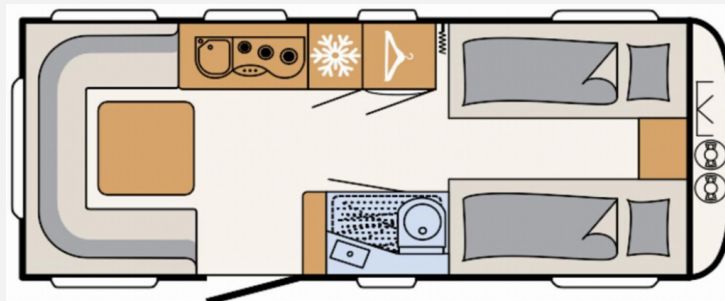

Exposé

Dethleffs Aero 520 ER

25.500,- €

MwSt. ausweisbar

Fahrzeug

Grundriss

Technische Daten

Modell-/Baujahr	2023
Anzahl Schlafplätze	4
Gesamtlänge	751 cm
Gesamtbreite	230 cm
Höhe	261 cm
Umlaufmaß	1040 cm
Aufbaulänge	635 cm
Masse in fahrber. Zustand	1410 kg
techn. zul. Gesamtmasse	1800 kg
Zuladung	390 kg
Heizung	S 3004
Polster	Skagen
Steckdosen 230V	9
Steckdosen 12V	1
	Einzelbett

Beschreibung

- Dusch-Paket (Duschausstattung inkl. Duscharmatur und -vorhang, City-Wasseranschluss)
- Touring-Paket (Warmwasserversorgung, Fliegengittertüre, Warmluftanlage, Dachhaube inkl. Beleuchtung, 700 x 500 mm)
- Bettumbau Einzelbetten zu Doppelbett
- Einbau Klimaanlage vorbereitet
- Auflastung 1.800 kg (inkl. Stahlrad 195 R14 C LI106)
- Stauraumklappe vorne links 1000x420 mm
- Indirekte Beleuchtung
- Sicherh.-Gasdruckregl. DuoControl mit Crash Sensor und Gasreglerbeheizung EisEx
- Wohnwelt Skagen
- Messebonus