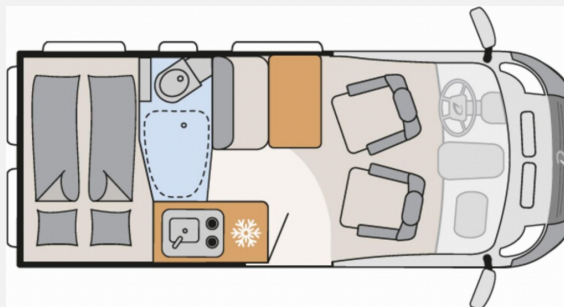

Exposé

Dethleffs Globetrail Advantage 540 DR Fiat

**62.990,- €**

MwSt. ausweisbar

Fahrzeug

Grundriss

Technische Daten

<b>Modell-/Baujahr</b>	2024
<b>Leistung</b>	103 KW / 140 PS
<b>Schadstoffklasse/-norm</b>	Euro 6d
<b>Basisfahrzeug</b>	Fiat Ducato
<b>Motordetails</b>	Multijet 3
<b>Getriebe</b>	Schaltgetriebe
<b>Anzahl Schlafplätze</b>	2
<b>Gesamtlänge</b>	541 cm
<b>Gesamtbreite</b>	205 cm
<b>Höhe</b>	265 cm
<b>Aufbauart</b>	Campervan
<b>Masse in fahrber. Zustand</b>	2840 kg
<b>techn. zul. Gesamtmasse</b>	3499 kg
<b>Zuladung</b>	659 kg
<b>Sitze mit Gurt</b>	4
<b>Radstand</b>	345 cm
<b>Anhängerlast (gebremst)</b>	2500 kg
<b>Anhängerlast (ungebremst)</b>	750 kg
<b>Kraftstoff</b>	Diesel
<b>Heizung</b>	Combi 4
<b>Kühlschrankvolumen</b>	84.00 l
<b>Gefriervolumen</b>	6.00 l
<b>Wasservorrat</b>	100 l
<b>Wasservorrat (ink Boiler)</b>	10 l
<b>Abwassertankvolumen</b>	90 l
<b>Polster</b>	Camino
	Doppel-/franz. Bett