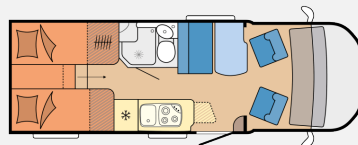

Exposé

Hobby Optima ONTOUR Edition V65 GE

59.900,- €

Differenzbesteuerung gemäß §25a

Fahrzeug

Grundriss

Technische Daten

Modell-/Baujahr	2021
Erstzulassung	29.06.2021
Anzahl der Achsen	2
Leistung	103 KW / 140 PS
km Stand	17000 km
Basisfahrzeug	Citroen Jumper
Getriebe	Schaltgetriebe
Antriebsart	Frontantrieb
Anzahl Schlafplätze	2
Gesamtlänge	677 cm
Gesamtbreite	216 cm
Höhe	289 cm
Innenhöhe	198 cm
Aufbauart	Teilintegriert
Leergewicht	2889 kg
Masse in fahrber. Zustand	2925 kg
techn. zul. Gesamtmasse	3500 kg
Liegeflächen	Bug (160x74) Seite (195x92) Heck (195x80) Heck (186x80)
Sitze mit Gurt	4
Anhängerlast (gebremst)	2000 kg
Kraftstoff	Diesel
Heizung	TRUMA Combi 6
Kühlschrankvolumen	133 l
Wasservorrat	100 l
Abwassertankvolumen	96 l
Batterie	95 Ah
Vorbesitzer	1
	TÜV neu
	Seitensitzgruppe
	Einzelbett