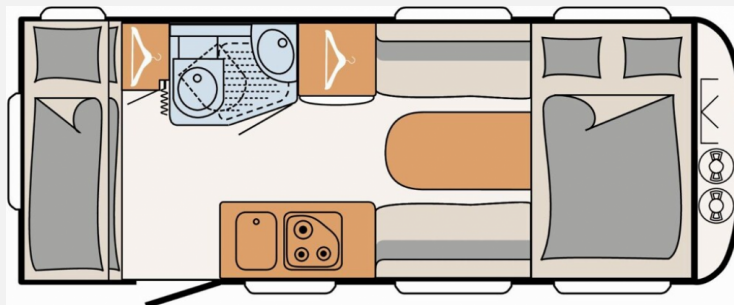

## Technische Daten

<b>Modell-/Baujahr</b>	2021
<b>Erstzulassung</b>	03/2021
<b>Anzahl Schlafplätze</b>	6
<b>Gesamtlänge</b>	716 cm
<b>Gesamtbreite</b>	212 cm
<b>Höhe</b>	261 cm
<b>Umlaufmaß</b>	1000 cm
<b>Aufbaulänge</b>	593 cm
<b>Masse in fahrber. Zustand</b>	1064 kg
<b>techn. zul. Gesamtmasse</b>	1500 kg
<b>Zuladung</b>	436 kg
<b>Heizung</b>	S 3004 /Ultraheat
<b>Kühlschrankvolumen</b>	81.00 l
<b>Gefriervolumen</b>	10.00 l
<b>Wasservorrat</b>	44 l
<b>Abwassertankvolumen</b>	22 l
<b>Polster</b>	Serie
	TÜV neu
	Etagenbett, Doppel-/franz. Bett