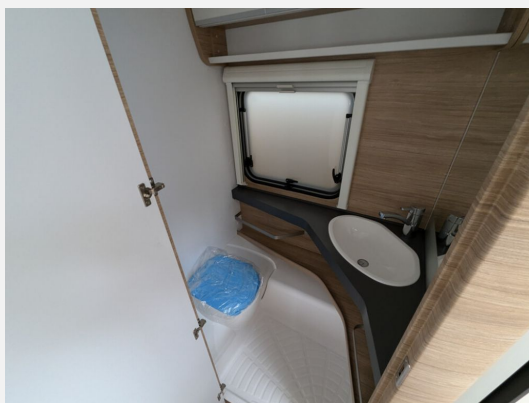

ULLRICH
CARAVANING 1961

Verkäufer

Reinhard Ullrich GmbH&Co. KG
Herr Guido Ullrich
Heerser Weg 45
32108 Bad Salzufen

☎ +49 (0)52 22 - 92 55 - 0

FAX +49 (0)52 22 - 92 55 - 44

✉ verkauf@ullrich-caravaning.de