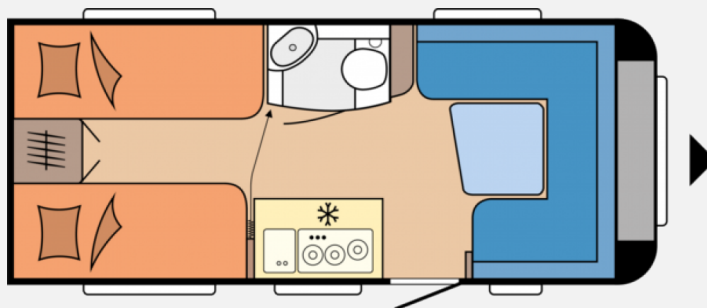

## Technische Daten

<b>Modell-/Baujahr</b>	2025, 2024
<b>Anzahl der Achsen</b>	1
<b>Anzahl Schlafplätze</b>	4
<b>Gesamtlänge</b>	676 cm
<b>Gesamtbreite</b>	230 cm
<b>Höhe</b>	264 cm
<b>Innenhöhe</b>	195 cm
<b>Umlaufmaß</b>	934 cm
<b>Aufbaulänge</b>	934 cm
<b>Masse in fahrber. Zustand</b>	1270.8 kg
<b>techn. zul. Gesamtmasse</b>	1500 kg
<b>Zuladung</b>	229.2 kg
<b>Infrastruktur</b>	Küche WC
<b>Liegeflächen</b>	Einzelbetten (205x77) Bettumbau Sitzgruppe (204x155/ 110)
<b>Heizung</b>	Truma S-3004
<b>Kühlschrankvolumen</b>	98 l
<b>Gefriervolumen</b>	12 l
<b>Wasservorrat</b>	25 l
<b>Abwassertankvolumen</b>	23 l
<b>Polster</b>	Turo
<b>Farbe</b>	weiß
	Rundsitzgruppe
	Einzelbett