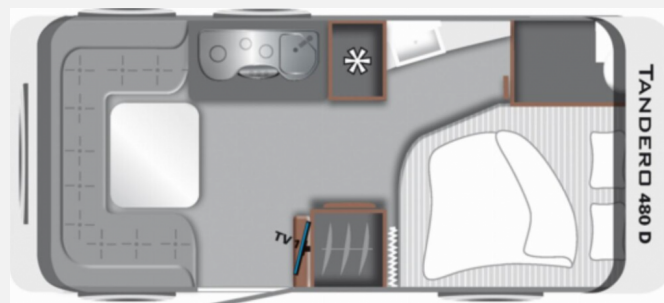

Exposé

LMC Tandero 480 D

23.890,- €

MwSt. ausweisbar

Fahrzeug

Grundriss

Technische Daten	Modell-/Baujahr	2023
	Erstzulassung	10/2022
	Anzahl Schlafplätze	2
	Gesamtlänge	696 cm
	Gesamtbreite	232 cm
	Höhe	257 cm
	Umlaufmaß	980 cm
	Masse in fahrber. Zustand	1306 kg
	techn. zul. Gesamtmasse	1700 kg
	Zuladung	394 kg
	Heizung	3004
	Wasservorrat	44 l
	Polster	Serie
		TÜV neu
		Doppel-/franz. Bett