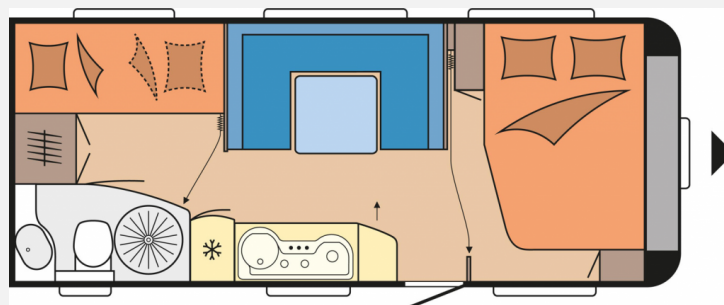

Exposé

Hobby De Luxe Edition 545 KMF

22.990,- €

Differenzbesteuerung gemäß §25a

Fahrzeug

Grundriss

Technische Daten

Modell-/Baujahr	2019
Erstzulassung	08.05.2018
Anzahl Schlafplätze	4
Gesamtlänge	743 cm
Gesamtbreite	250 cm
Höhe	263 cm
Innenhöhe	195 cm
Umlaufmaß	1003 cm
Aufbaulänge	626 cm
Masse in fahrber. Zustand	1518 kg
techn. zul. Gesamtmasse	1750 kg
Zuladung	232 kg
Heizung	Truma S-3004
Kühlschrankvolumen	150 l
Gefriervolumen	15 l
Wasservorrat	47 l
Abwassertankvolumen	23 l
Polster	Avus
Steckdosen 230V	6
	TÜV neu
	Mittelsitzgruppe
	Etagenbett

Beschreibung

- Auflastung auf 1750 kg
 - Mover
 - Dachklimaanlage
 - Leichtmetallfelgen
 - Kinderbett 3-stöckig
 - Fußbodenerwärmung
 - Fernsehgelenkhalter
 - Duo Control CS
 - Dunstabzugshaube
 - TÜV und Gasprüfung neu, technische Durchsicht, Innen-und Außenreinigung, 60minütige Fahrzeugübergabe
- Irrtümer und Änderungen vorbehalten