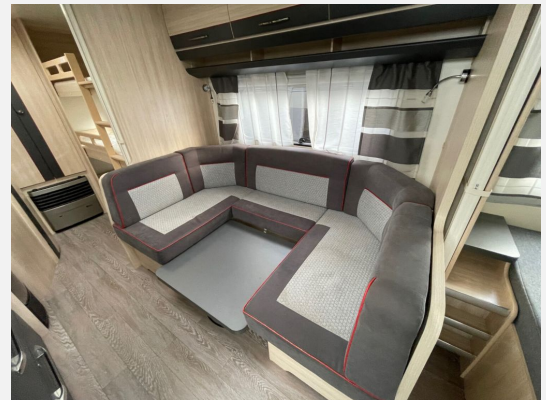

Exposé

Hobby De Luxe Edition 545 KMF

22.990,- €

Differenzbesteuerung gemäß §25a

Fahrzeug

Grundriss

Technische Daten

Modell-/Baujahr	2019
Erstzulassung	08.05.2018
Anzahl Schlafplätze	4
Gesamtlänge	743 cm
Gesamtbreite	250 cm
Höhe	263 cm
Innenhöhe	195 cm
Umlaufmaß	1003 cm
Aufbaulänge	626 cm
Masse in fahrber. Zustand	1518 kg
techn. zul. Gesamtmasse	1750 kg
Zuladung	232 kg
Heizung	Truma S-3004
Kühlschrankvolumen	150 l
Gefriervolumen	15 l
Wasservorrat	47 l
Abwassertankvolumen	23 l
Polster	Avus
Steckdosen 230V	6
	TÜV neu
	Mittelsitzgruppe
	Etagenbett

Beschreibung

- Auflastung auf 1750 kg
 - Mover
 - Dachklimaanlage
 - Leichtmetallfelgen
 - Kinderbett 3-stöckig
 - Fußbodenerwärmung
 - Fernsehgelenkhalter
 - Duo Control CS
 - Dunstabzugshaube
 - TÜV und Gasprüfung neu, technische Durchsicht, Innen-und Außenreinigung, 60minütige Fahrzeugübergabe
- Irrtümer und Änderungen vorbehalten

Ausstattung

- elektr. Rangierhilfe, Antischlingerkupplung
 - Fußbodenheizung
 - SAT-Anlage
 - Mover, Sat-Antenne, WC
- Irrtümer und Änderungen vorbehalten

Bilder

Verkäufer

Caravan Center Nord GmbH
Verkauf Fahrzeuge
Am Oker 16
24955 Harrislee