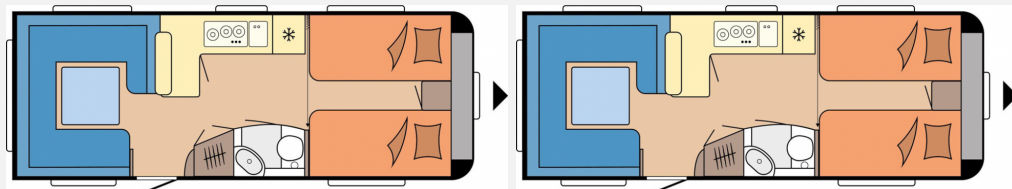

Exposé

Hobby Prestige 620 CL

30.790,- €

MwSt. ausweisbar

Fahrzeug

Grundriss

Technische Daten

Modell-/Baujahr	2023
Erstzulassung	07/2024
TÜV	07/2026
Anzahl Schlafplätze	4
Gesamtlänge	803 cm
Gesamtbreite	250 cm
Höhe	263 cm
Umlaufmaß	1062 cm
Aufbaulänge	686 cm
Masse in fahrber. Zustand	1655 kg
techn. zul. Gesamtmasse	2200 kg
Zuladung	545 kg
Auflastung	2200 kg
Heizung	Truma Combi 6
Kühlschrankvolumen	133.00 l
Gefriervolumen	12.00 l
Wasservorrat	47 l
Wasservorrat (ink Boiler)	10 l
Abwassertankvolumen	24 l
Polster	Viva
Steckdosen 230V	9
	Tageszulassung
	Einzelbett