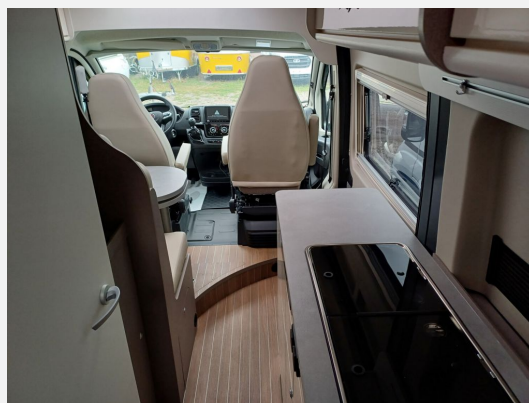

Verkäufer

Reisemobile Euch e.K.
Verkaufsteam Reisemobile Euch
Ludwigshafener Straße 22
67126 Hochdorf-Assenheim

☎ 06231/7579

FAX 06231/3227

✉ anfragen@euch.de