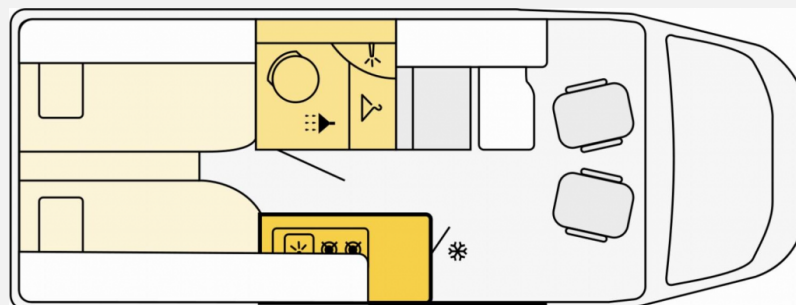

Exposé

Etrusco CV 640 SB

64.390,- €

MwSt. ausweisbar

Fahrzeug

Grundriss

Technische Daten

Modell-/Baujahr	2024
Leistung	103 KW / 140 PS
Umweltplakette	grün
Basisfahrzeug	Fiat Ducato
Getriebe	Schaltgetriebe
Anzahl Schlafplätze	2
Gesamtlänge	636 cm
Gesamtbreite	205 cm
Höhe	270 cm
Innenhöhe	190 cm
Aufbauart	Campervan
Masse in fahrber. Zustand	2948 kg
techn. zul. Gesamtmasse	3500 kg
Zuladung	552 kg
Infrastruktur	WC
Sitze mit Gurt	4
Kraftstoff	Diesel
Heizung	Truma Combi 4
Kühlschrankvolumen	84 l
Gefriervolumen	6 l
Wasservorrat	100 l
Abwassertankvolumen	90 l
Polster	Emilia
Steckdosen 230V	3
Steckdosen 12V	1
Steckdosen USB	1
	Einzelbett

Beschreibung

- Aktionspreis für Fahrzeug aus unserer Ausstellung * UVP: 68.340 EUR
- Complete Selection mit Schaltgetriebe (Chassis Paket, Chassis Design Paket, Komfort Paket, type X, Multimedia Paket Compact, FIAT 16" Alufelgen schwarz matt Light Chassis, Rahmenfenster, Vorbereitung Solaranlage, Vorbereitung für Rückfahrkamera, Markise (manuell), 4,00 m, Gehäuse in anthrazit, Wohnwelt Emilia)
- bestehend aus:
 - Chassis Paket (Traction+, Hill Descent, Radiovorbereitung mit Lautsprechern, Radiobedienung am Lenkrad, Antenne DAB)
 - Chassis Design Paket (Lenkrad und Schaltknauf in Echtleder, Armaturenbrettveredlung mit Techno-Trim Design, Fiat-Originalteil, Scheinwerfer mit schwarzem Rahmendesign, Kühlergrill mit schwarzem Designrahmen)
 - Komfort Paket (Einlegeboden in der Dusche, Fenster im Bad, Fahrerhausjalousien, Elektrische Trittstufe, Fliegengittertür, Drehplatte für Tischerweiterung an der Sitzgruppe, Vorzeltleuchte)
 - type X (type X Abklebung innen und außen, Dachschrankklappen in Hochglanz Magnolia, Wohnwelt Emilia)
 - Multimedia Paket Compact (Moniceiver Apple CarPlay — AndroidLink ohne integrierte Navigationsfunktion, Rückfahrkamera)
- Abwassertank isoliert + beheizt
- USB-Steckdose in Lichtschiene
- Bettenumbau Sitzgruppe (Einzelbett)
- Lackierung Expedition Grey Kabine und Frontstoßstange