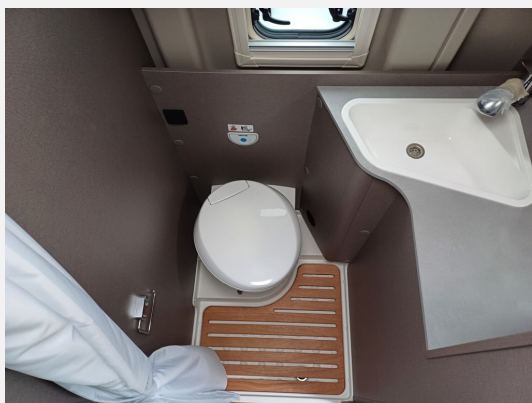

Verkäufer

Reisemobile Euch e.K.
Verkaufsteam Reisemobile Euch
Ludwigshafener Straße 22
67126 Hochdorf-Assenheim

☎ 06231/7579

FAX 06231/3227

✉ anfragen@euch.de