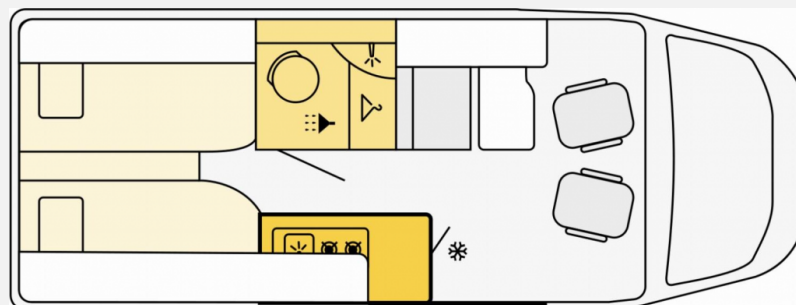

Exposé

Etrusco CV 640 SB

64.390,- €

MwSt. ausweisbar

Fahrzeug

Grundriss

Technische Daten

Modell-/Baujahr	2024
Leistung	103 KW / 140 PS
Umweltplakette	grün
Basisfahrzeug	Fiat Ducato
Getriebe	Schaltgetriebe
Anzahl Schlafplätze	2
Gesamtlänge	636 cm
Gesamtbreite	205 cm
Höhe	270 cm
Innenhöhe	190 cm
Aufbauart	Campervan
Masse in fahrber. Zustand	2948 kg
techn. zul. Gesamtmasse	3500 kg
Zuladung	552 kg
Infrastruktur	WC
Sitze mit Gurt	4
Kraftstoff	Diesel
Heizung	Truma Combi 4
Kühlschrankvolumen	84 l
Gefriervolumen	6 l
Wasservorrat	100 l
Abwassertankvolumen	90 l
Polster	Emilia
Steckdosen 230V	3
Steckdosen 12V	1
Steckdosen USB	1
	Einzelbett

Beschreibung

- Aktionspreis für Fahrzeug aus unserer Ausstellung * UVP: 68.340 EUR
- Complete Selection mit Schaltgetriebe (Chassis Paket, Chassis Design Paket, Komfort Paket, type X, Multimedia Paket Compact, FIAT 16" Alufelgen schwarz matt Light Chassis, Rahmenfenster, Vorbereitung Solaranlage, Vorbereitung für Rückfahrkamera, Markise (manuell), 4,00 m, Gehäuse in anthrazit, Wohnwelt Emilia)
- bestehend aus:
 - Chassis Paket (Traction+, Hill Descent, Radiovorbereitung mit Lautsprechern, Radiobedienung am Lenkrad, Antenne DAB)
 - Chassis Design Paket (Lenkrad und Schaltknauf in Echtleder, Armaturenbrettveredlung mit Techno-Trim Design, Fiat-Originalteil, Scheinwerfer mit schwarzem Rahmendesign, Kühlergrill mit schwarzem Designrahmen)
 - Komfort Paket (Einlegeboden in der Dusche, Fenster im Bad, Fahrerhausjalousien, Elektrische Trittstufe, Fliegengittertür, Drehplatte für Tischerweiterung an der Sitzgruppe, Vorzeltleuchte)
 - type X (type X Abklebung innen und außen, Dachschrankklappen in Hochglanz Magnolia, Wohnwelt Emilia)
 - Multimedia Paket Compact (Moniceiver Apple CarPlay — AndroidLink ohne integrierte Navigationsfunktion, Rückfahrkamera)
- Weitere Ausstattung:
 - Abwassertank isoliert + beheizt
 - Bettenumbau Sitzgruppe (Einzelbett)
 - Lackierung Expedition Grey Kabine und Frontstoßstange
 - USB-Steckdose in Lichtschiene