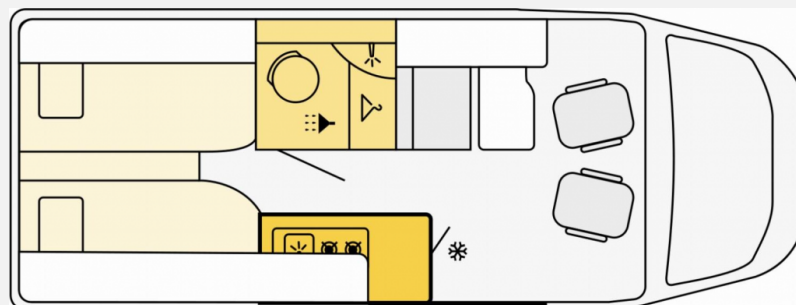

Exposé

Etrusco CV 640 SB

64.390,- €

MwSt. ausweisbar

Fahrzeug

Grundriss

Technische Daten

Modell-/Baujahr	2024
Leistung	103 KW / 140 PS
Umweltplakette	grün
Basisfahrzeug	Fiat Ducato
Getriebe	Schaltgetriebe
Anzahl Schlafplätze	2
Gesamtlänge	636 cm
Gesamtbreite	205 cm
Höhe	270 cm
Innenhöhe	190 cm
Aufbauart	Campervan
Masse in fahrber. Zustand	2948 kg
techn. zul. Gesamtmasse	3500 kg
Zuladung	552 kg
Infrastruktur	WC
Sitze mit Gurt	4
Kraftstoff	Diesel
Heizung	Truma Combi 4
Kühlschrankvolumen	84 l
Gefriervolumen	6 l
Wasservorrat	100 l
Abwassertankvolumen	90 l
Polster	Emilia
Steckdosen 230V	3
Steckdosen 12V	1
Steckdosen USB	1
	Einzelbett

Beschreibung

- Aktionspreis für Fahrzeug aus unserer Ausstellung * UVP: 68.340 EUR
- Complete Selection mit Schaltgetriebe (Chassis Paket, Chassis Design Paket, Komfort Paket, type X, Multimedia Paket Compact, FIAT 16" Alufelgen schwarz matt Light Chassis, Rahmenfenster, Vorbereitung Solaranlage, Vorbereitung für Rückfahrkamera, Markise (manuell), 4,00 m, Gehäuse in anthrazit, Wohnwelt Emilia)
- bestehend aus:
 - Chassis Paket (Traction+, Hill Descent, Radiovorbereitung mit Lautsprechern, Radiobedienung am Lenkrad, Antenne DAB)
 - Chassis Design Paket (Lenkrad und Schaltknauf in Echtleder, Armaturenbrettveredlung mit Techno-Trim Design, Fiat-Originalteil, Scheinwerfer mit schwarzem Rahmendesign, Kühlergrill mit schwarzem Designrahmen)
 - Komfort Paket (Einlegeboden in der Dusche, Fenster im Bad, Fahrerhausjalousien, Elektrische Trittstufe, Fliegengittertür, Drehplatte für Tischerweiterung an der Sitzgruppe, Vorzeltleuchte)
 - type X (type X Abklebung innen und außen, Dachschrankklappen in Hochglanz Magnolia, Wohnwelt Emilia)
 - Multimedia Paket Compact (Moniceiver Apple CarPlay — AndroidLink ohne integrierte Navigationsfunktion, Rückfahrkamera)
- Weitere Ausstattung:
 - Bettenumbau Sitzgruppe (Einzelbett)
 - Lackierung Expedition Grey Kabine und Frontstoßstange
 - Abwassertank isoliert + beheizt
 - USB-Steckdose in Lichtschiene