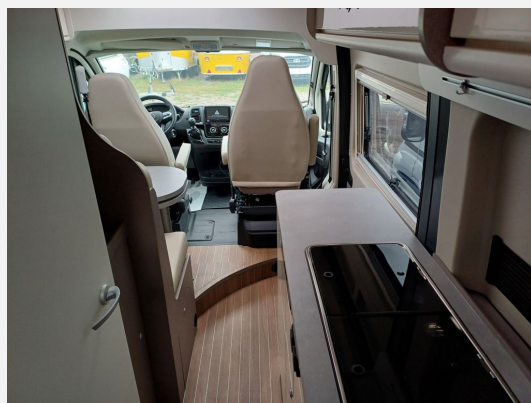

Verkäufer

Reisemobile Euch e.K.
Verkaufsteam Reisemobile Euch
Ludwigshafener Straße 22
67126 Hochdorf-Assenheim

☎ 06231/7579

FAX 06231/3227

✉ anfragen@euch.de