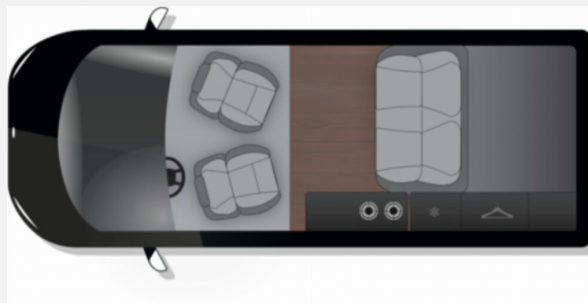

Exposé

Crosscamp Opel Flex

53.900,- €

Differenzbesteuerung gemäß §25a

Fahrzeug

Grundriss