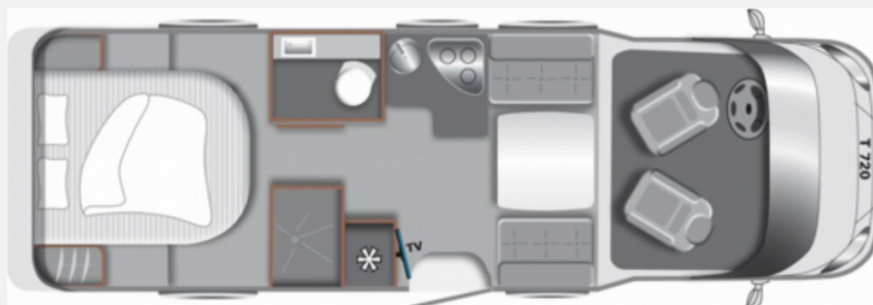

Exposé

LMC Tourer T 720

67.990,- €

MwSt. ausweisbar

Fahrzeug

Grundriss

Technische Daten

Modell-/Baujahr	2023
Leistung	121 KW / 165 PS
Schadstoffklasse/-norm	Euro 6d-Temp
Basisfahrzeug	Citroen Jumper
Motordetails	2,2 l BlueHDI
Getriebe	Schaltgetriebe
Anzahl Schlafplätze	2
Gesamtlänge	737 cm
Gesamtbreite	232 cm
Höhe	269 cm
Aufbauart	Teilintegriert
Masse in fahrber. Zustand	3014 kg
techn. zul. Gesamtmasse	3500 kg
Zuladung	486 kg
Sitze mit Gurt	4
Radstand	404 cm
Kraftstoff	Diesel
Heizung	Truma
Polster	Moon
	TÜV neu
	Doppel-/franz. Bett

Beschreibung

- Citroën Jumper 2,2 l Blue HDI - 121 kW (165 PS) - EURO 6 und Booster
- Tagfahrlicht LED
- Klimaanlage automatik (Fahrerhaus)
- Tourer Paket (Multifunktionslenkrad mit Bedienelement, Lenkrad und Schaltknäuf in Lederausführung, Aluminiumfelgen 16", Fliegenschutztür, Vorbereitung SAT, Klimaanlage, inkl. Dachverstärkung, Vorbereitung Solar, Dachhaube Midi-Heki 700 x 500 mm über Sitzgruppe, Panoramafenster in T-Haube, Traktion Plus (nur in Verbindung mit Ganzjahresreifen), Beleuchtungsspot im Bodenbereich, Indirekte Beleuchtung Küchenrückwand, Indirekte Beleuchtung ober- und unterhalb der Hängeschränke, LED-Leisten im Schlafbereich, Faltrollossystem Fahrerhaus)
- Polster Tourer Moon
- Rahmenfenster mit Multifunktionsrollos
- Sonnenmarkise matt Schwarz 4,50 x 2,50 m
- **Wir bieten Ihnen attraktive Finanzierungen mit bis zu 150 Monaten Laufzeit an.**
- Trotz aller Mühe und Sorgfalt, sind Fehler in dieser spezifischen Fahrzeugbeschreibung nicht ausgeschlossen. Die Beschreibung dient lediglich der allgemeinen Identifizierung des Wagens und stellt keinen Vertragsbestandteil im rechtlichen Sinne dar. Ausschlaggebend sind einzig und allein die Vereinbarungen im Kaufvertrag. Den genauen Ausstattungsumfang erhalten Sie von Ihrem Verkaufsberater vor Ort.
- Ihr gebrauchtes Reisemobil / Wohnwagen / PKW nehmen wir zu einem fairen Preis in Zahlung.