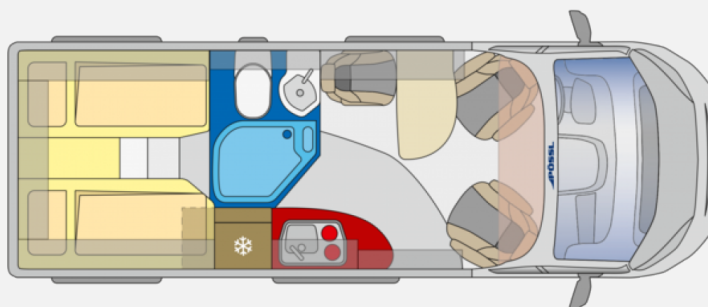

Exposé

Pössl Summit SHINE 640 R SAFETY PAKET AD., RFK, ALU

62.900,- €

MwSt. ausweisbar

Fahrzeug

Grundriss

Technische Daten

Modell-/Baujahr	2024
Anzahl der Achsen	2
Leistung	103 KW / 140 PS
Basisfahrzeug	FIAT Ducato
Motordetails	2.2 l Multijet; Euro 6D
Antriebsart	Frontantrieb
Anzahl Schlafplätze	3
Gesamtlänge	636 cm
Gesamtbreite	205 cm
Höhe	258 cm
Innenhöhe	191 cm
Aufbauart	Campervan
techn. zul. Gesamtmasse	3500 kg
Auflastung	3500 kg
Infrastruktur	Küche WC
Liegeflächen	Seite (160x72/ 65) Heck (200x80) Heck (190x80)
Sitze mit Gurt	4
Kraftstoff	Diesel
Heizung	Truma Combi 4
Kühlschrankvolumen	84 l
Gefriervolumen	6 l
Wasservorrat	100 l
Abwassertankvolumen	100 l
Batterie	95 Ah
Polster	Grigio Lucente
Farbe	grau
	Einzelbett

SONDERAUSSTATTUNG:

- Artense Grau metallic
- Allwetterreifen M+S
- Alufelgen "Light" 16 Zoll
- Lederlenkrad
- Safety-Paket "Advanced"
- Skid Plate glanzschwarz
- Traction+
- 4 Sitzplätze Summit Shine mit Doppelsitzbank hinten
- 3. Schlafplatz Summit Shine
- Kamera für Rückfahrfunktion
- TV/SAT-Vorbereitung (inkl. 230V/12V Steckdose, USB-Steckdose, TV-Dose)
- Zusätzlicher Steckdosensatz 230V/USB
- Truma Bedienteil iNet X
- Gas - Duo Control CS
- Winterpaket
- Schließhilfe Softlock für seitliche Schiebetür