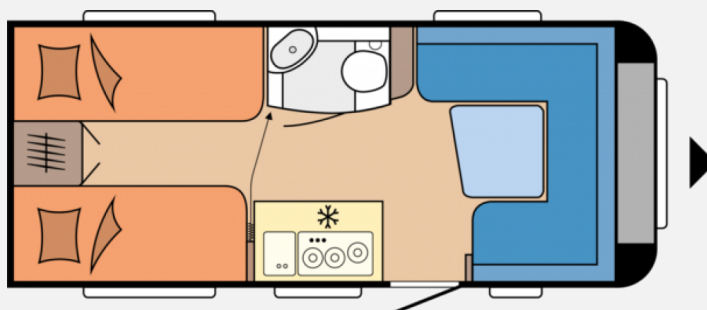

## Technische Daten

<b>Modell-/Baujahr</b>	2025
<b>Anzahl der Achsen</b>	1
<b>Gesamtlänge</b>	677 cm
<b>Gesamtbreite</b>	230 cm
<b>Höhe</b>	263 cm
<b>Innenhöhe</b>	195 cm
<b>Umlaufmaß</b>	934 cm
<b>Aufbaulänge</b>	559 cm
<b>techn. zul. Gesamtmasse</b>	1500 kg
<b>Auflastung</b>	1500 kg
<b>Liegeflächen</b>	Heck (205x77) Heck (190x77) Bug (203x155/ 110)
<b>Heizung</b>	TRUMA S-3004 mit Warmluftanlage und 12-V-Gebläse
<b>Kühlschrankvolumen</b>	98 l
<b>Gefriervolumen</b>	12 l
<b>Wasservorrat</b>	25 l
<b>Polster</b>	Turo
<b>Farbe</b>	weiß