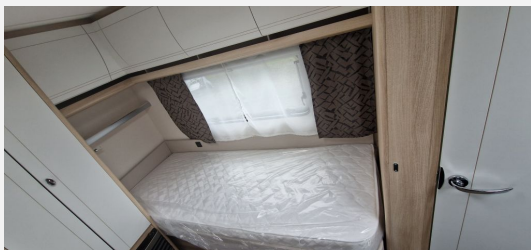

CARAVANING SEIT 1982

- Verkauf
- Vermietung
- Service
- Zubehör

Seit über 40 Jahren - alles rund um Caravanning bei Nordhessens Profi.

BECKER
Dörnbergstr. 15-17 · 34233 Fuldaatal
wohnwagen-becker.de

My best choice!

Verkäufer

Wohnwagen Becker GmbH & Co. KG
Team Fahrzeugverkauf
Dörnbergstraße 15+17
34233 Fuldataal b. Kassel

☎ +49/ 561/ 981 67 89

✉ info@wohnwagen-becker.de