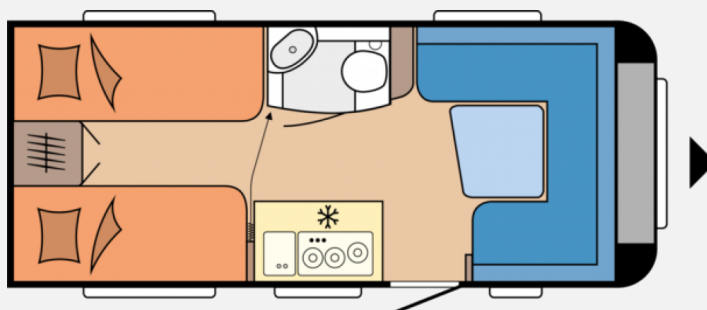

Exposé

Hobby De Luxe 460 LU 1.500 kg Auflastung

25.600,- €

MwSt. ausweisbar

Fahrzeug

Grundriss

Technische Daten

Modell-/Baujahr	2025
Anzahl der Achsen	1
Gesamtlänge	677 cm
Gesamtbreite	230 cm
Höhe	263 cm
Innenhöhe	195 cm
Umlaufmaß	934 cm
Aufbaulänge	559 cm
techn. zul. Gesamtmasse	1500 kg
Auflastung	1500 kg
Liegeflächen	Heck (205x77) Heck (190x77) Bug (203x155/ 110)
Heizung	TRUMA S-3004 mit Warmluftanlage und 12-V-Gebläse
Kühlschrankvolumen	98 l
Gefriervolumen	12 l
Wasservorrat	25 l
Polster	Turo
Farbe	weiß