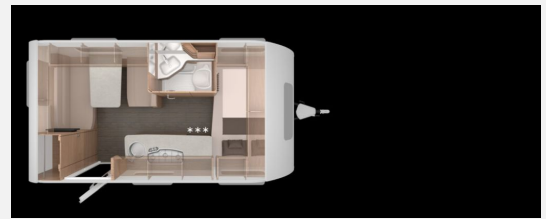

Beschreibung

1. Ausstellfenster (Bug)
   - Aufklappbare Arbeitsplattenverlängerung an der Küche
   - Kühlschrank 142 Liter
   - Abwassertank 25 Liter, rollbar
   - Auszug/Verbreiterung für Bettumbau inkl. Ausgleichspolster
2. Irrtümer und Änderungen vorbehalten

Ausstattung

1. GFK-Dach
   - Radio, WC
2. Irrtümer und Änderungen vorbehalten

Bilder