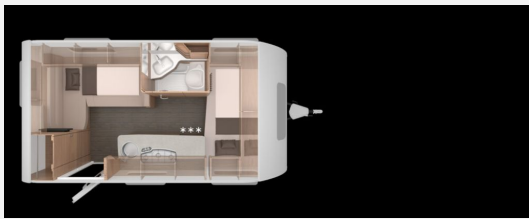

Beschreibung

1. Ausstellfenster (Bug)
   - Aufklappbare Arbeitsplattenverlängerung an der Küche
   - Kühlschrank 142 Liter
   - Abwassertank 25 Liter, rollbar
   - Auszug/Verbreiterung für Bettumbau inkl. Ausgleichspolster
2. Irrtümer und Änderungen vorbehalten

Ausstattung

1. GFK-Dach
   - Radio, WC
2. Irrtümer und Änderungen vorbehalten

Bilder