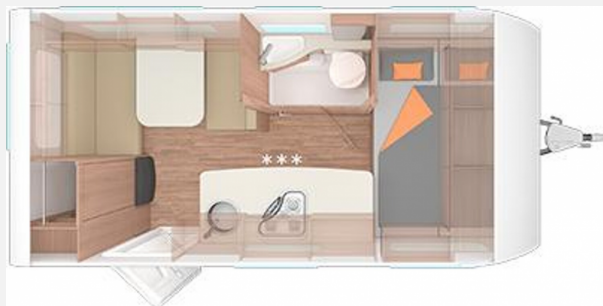

Exposé

Weinsberg CaraOne EDITION HOT 420 QD

20.160,- €

MwSt. ausweisbar

Fahrzeug

Grundriss

Technische Daten

Modell-/Baujahr	2025
Anzahl Schlafplätze	4
Gesamtlänge	635 cm
Gesamtbreite	220 cm
Höhe	257 cm
Innenhöhe	196 cm
Umlaufmaß	897 cm
Aufbaulänge	512 cm
Masse in fahrber. Zustand	968 kg
techn. zul. Gesamtmasse	1350 kg
Zuladung	382 kg
Heizung	Truma S 3004
Kühlschrankvolumen	98 l
Wasservorrat	45 l
Polster	Sonderpolster EDITION HOT
Steckdosen 230V	2
	TÜV neu
	Seitensitzgruppe
	Doppel-/franz. Bett