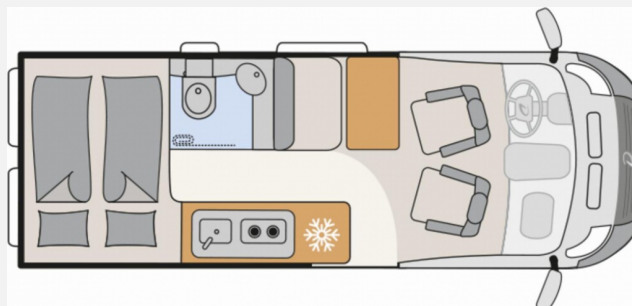

[] CROSSCAMP

Dethleffs

THORWESTEN
Reisemobile aus besten Händen.

Grundriss

Technische Daten

Modell-/Baujahr	2024
Leistung	132 KW / 180 PS
Schadstoffklasse/-norm	Euro 6d
Basisfahrzeug	Fiat Ducato
Motordetails	Multijet 3
Getriebe	Schaltgetriebe
Anzahl Schlafplätze	4
Gesamtlänge	599 cm
Gesamtbreite	205 cm
Höhe	265 cm
Aufbauart	Campervan
Masse in fahrber. Zustand	3005 kg
techn. zul. Gesamtmasse	3499 kg
Zuladung	494 kg
Sitze mit Gurt	4
Radstand	404 cm
Kraftstoff	Diesel
Heizung	Combi 4
Polster	Hygge
	TÜV neu
	Doppel-/franz. Bett

Beschreibung

Listenpreis inkl. Vorfracht und Sonderausstattung 74.514,-

unser Hauspreis 66.900,-EUR

Inkl. einen Satz Winterräder DOT2021/2022

- Fiat Ducato MultiJet 180 (2,2 l / 180 PS / 132 kW) - 3.499 kg zul. Gesamtgewicht
- Toterwinkelassistent mit Zubehör
- Elektrische Parkbremse
- Chassis Paket (Lackierter Stoßfänger in Wagenfarbe, Leichtmetallfelge Fiat Alu light 16 Zoll - schwarz matt (Maxi Chassis und Automatik Getriebe in bicolor), Lederlenkrad und -schaltknauf, Techno Trim: Alu-Applikationen auf den Lüftungsdüsen, Scheinwerferrahmen schwarz, Kühlergrill schwarz glänzend, Skid Plate schwarz, Lenkradbedienung für Radio, LED-Tagfahrlicht)
- Komfort Paket (Vorzeltleuchte, Teppich auf Podest (gekettelt, lose verlegt), Drehplatte für Tischerweiterung)
- Elektro Paket (LED-Lichtröhre in der Küche, Zusätzliche Doppel-USB-Steckdose im Bug links, 230-V-Steckdose im Oberschrank Bug links (Sitzgruppe), 12-V-Steckdose im Heckbereich links unten)
- Abwassertank isoliert und beheizt
- Truma Bedienteil CP Plus
- Markise 3,75 m
- Aufstelldach schwarz, vorne komplett zu öffnen inkl. elektrischem Schließassistenten, Fliegengitter, Schwanenhalsleuchte und USB-Steckdose, mit hochwertiger Matratze