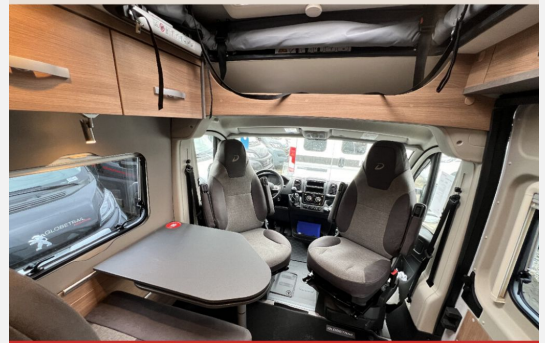

Beschreibung

Listenpreis inkl. Vorfracht und Sonderausstattung 74.514,-

unser Hauspreis 66.900,-EUR

Inkl. einen Satz Winterräder DOT2021/2022

- Fiat Ducato MultiJet 180 (2,2 l / 180 PS / 132 kW) - 3.499 kg zul. Gesamtgewicht
- Toterwinkelassistent mit Zubehör
- Elektrische Parkbremse
- Chassis Paket (Lackierter Stoßfänger in Wagenfarbe, Leichtmetallfelge Fiat Alu light 16 Zoll - schwarz matt (Maxi Chassis und Automatik Getriebe in bicolor), Lederlenkrad und -schaltknauf, Techno Trim: Alu-Applikationen auf den Lüftungsdüsen, Scheinwerferrahmen schwarz, Kühlergrill schwarz glänzend, Skid Plate schwarz, Lenkradbedienung für Radio, LED-Tagfahrlicht)
- Komfort Paket (Vorzeltleuchte, Teppich auf Podest (gekettelt, lose verlegt), Drehplatte für Tischerweiterung)
- Elektro Paket (LED-Lichtröhre in der Küche, Zusätzliche Doppel-USB-Steckdose im Bug links, 230-V-Steckdose im Oberschrank Bug links (Sitzgruppe), 12-V-Steckdose im Heckbereich links unten)
- Abwassertank isoliert und beheizt
- Truma Bedienteil CP Plus
- Markise 3,75 m
- Aufstelldach schwarz, vorne komplett zu öffnen inkl. elektrischem Schließassistenten, Fliegengitter, Schwanenhalsleuchte und USB-Steckdose, mit hochwertiger Matratze

Ausstattung

- Lederlenkrad, Servolenkung, Tempomat, Multifunktionslenkrad, Zentralverriegelung, Rußpartikelfilter
- GFK-Dach, Markise
- Kompressor Kühlschrank, WC

Bilder

Verkäufer

Reisemobile Thorwesten
Herr Maik Tillmann
Bielefelder Str. 10
33758 Schloß Holte-Stukenbrock