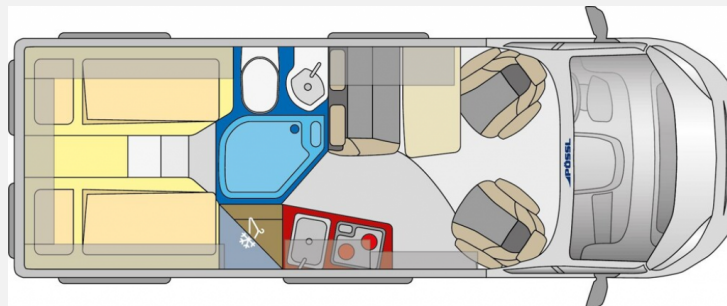

Exposé

Pössl Roadcruiser Citroen 165 PS

59.880,- €

Differenzbesteuerung gemäß §25a

Fahrzeug

Grundriss

Technische Daten

Modell-/Baujahr	2020
Erstzulassung	04/2020
Leistung	121 KW / 165 PS
km Stand	45775 km
Schadstoffklasse/-norm	Euro 6d-Temp
Basisfahrzeug	Citroen Jumper
Motordetails	2,2 l BlueHDI
Getriebe	Schaltgetriebe
Anzahl Schlafplätze	2
Gesamtlänge	636 cm
Gesamtbreite	205 cm
Aufbauart	Campervan
Masse in fahrber. Zustand	2989 kg
techn. zul. Gesamtmasse	3500 kg
Zuladung	511 kg
Sitze mit Gurt	4
Radstand	404 cm
Anhängerlast (gebremst)	3000 kg
Anhängerlast (ungebremst)	750 kg
Kraftstoff	Diesel
Heizung	Truma Combi 4
Kühlschrankschrankvolumen	90.00 l
Wasservorrat	100 l
Abwassertankvolumen	92 l
Ladegerät	18.00 A
Batterie	95.00 Ah
Steckdosen 230V	2
	Einzelbett

Beschreibung

- Citroen Jumper 2,2l 121KW / 165PS
- Tempomat
- Klimaanlage manuell
- Zuziehhilfe für Schiebetür
- Radio mit Rückfahrkamera
- Fahrer- und Beifahrerairbag
- 2 Flammen Gaskocher
- ESP, ABS, ASR, Hill-Holder
- Spiegel elektrisch verstellbar + beheizbar
- 2 Solar
- 2 Litiumbatterien,
- Gasheizung mit Warmwasserboiler
- Wechselrichter 1700 W Sinus,
- Zusatzsteckdosen und Anschlüsse für USB-Kabel,
- 2 fest installierte Gasflaschen, je 11 l, Füllanzeige im Fahrerraum
- Kühlschrank mit Gefrierfach
- Markise
- LED TV
- Autom. Satanlage
- Aufbaufenster mit Verdunklungsrollo und Fliegenschutz
- Schwengbarer Fahrradträger
- Neue Reifen bei Km-Leistung ca. 40.000 km