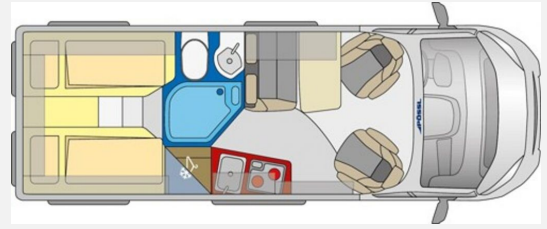

DÜRRWANG-MÖRLEIN

HYMER-CENTER-DORTMUND