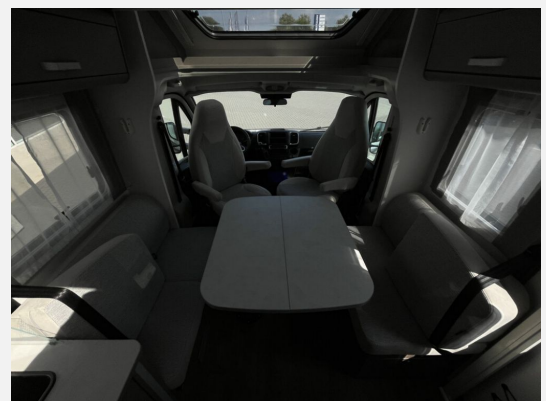

Beschreibung

- pro+ Paket T459 (Optik Paket 1 - Stoßfänger lackiert, Optik Paket 2 - Alufelgen, Chassisfarbe Artense Grau Metallic, Basic Paket, Faltverdunkelung Fahrerhaus, Fenster in Fronthaube, Großer Kühlschrank 156 l mit separatem Frosterfach 29 l, Abwassertank isoliert, Markise 4,5 m, TV Paket (22" Smart-TV & Halter, Satantenne Flatsat Classic 65), Rahmenfenster, Design Applikation Heck, Beklebung pro+)
- Safety Paket (Automatisches Bremssystem mit Fußgängererkennung, Regen- und Lichtsensor, Spurhalteassistent, Verkehrszeichenerkennung, Fahrermüdigkeitserkennung, Intelligenter Geschwindigkeitsassistent)
- Klimaautomatik
- Dieseltank 90 l
- Phone Charger
- Fahrradträger 3-fach
- Hubbett mit Klima-Plux Elementen
- Holzrost in der Dusche
- Zweite Aufbauatterie 95 Ah

Im Internet gemachte Angaben sind unverbindlich und stellen keine zugesicherten Eigenschaften dar.

Der Verkäufer haftet nicht für Irrtümer, Eingabefehler und Daten , Übermittlungsfehler. Änderungen und Zwischenverkauf vorbehalten.

www.duerrwang.de

Irrtümer und Änderungen vorbehalten

Ausstattung

- Lederlenkrad, Spurhalteassistent, Verkehrszeichenerkennung, Regensensor, Servolenkung, Tempomat, Multifunktionslenkrad, Rußpartikelfilter
- GFK-Dach, Markise
- TV
- Lichtsensor
- Sat-Antenne, WC, Fahrradträger

Irrtümer und Änderungen vorbehalten

Bilder