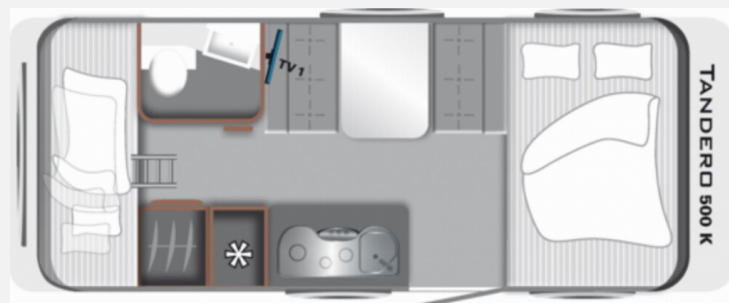

Exposé

LMC Tandero 500 K

25.900,- €

MwSt. ausweisbar

Fahrzeug

Grundriss

Technische Daten

Modell-/Baujahr	2023
Anzahl Schlafplätze	2
Gesamtlänge	727 cm
Gesamtbreite	232 cm
Höhe	257 cm
Umlaufmaß	1010 cm
Masse in fahrber. Zustand	1297 kg
techn. zul. Gesamtmasse	1800 kg
Zuladung	503 kg
Heizung	Umluft 3004
Kühlschrankvolumen	131.00 l
Abwassertankvolumen	25 l
Polster	Dolerit
	Etagenbett, Doppel-/franz. Bett

Beschreibung

- Tandro Paket (Vorzeltleuchte LED, Fliegenschutztür, Therme für Warmwasserversorgung, Stabilformstützen inkl. Big Fools, Abwassertank 25 l rollbar, Frischwassertankanzeige, Reserveradhalterung im Flaschenkasten, Vorbereitung TV-Platz, Eingangstür mit Fenster, einteilig inkl. Abfalleimer, Filzorganizer, Dachhaube 750 x 500, Beleuchtungshighlight - aufgehende Sonne & indirekte Beleuchtung, 2x USB-Steckdose für Stromschiene, Deichselabdeckung, Dachverstärkung inkl. Vorbereitung für Klimaanlage, Stützrad mit Stützlastanzeige)
- Dusch-Paket (Duscharmatur, Duschvorhang mit Schiene, Duschwanneneinlage aus Holz, Duschwanne, City Anschluss mit Schwimmer (im Flaschenkasten) (grundrissabhängig))
- Polster Tandro Dolerit
- Zul. Gesamtgewicht 1.800 kg bei 1.800 kg Chassis
- AKTION - inkl. Mover
- **Wir bieten Ihnen attraktive Finanzierungen mit bis zu 150 Monaten Laufzeit an.**
- Trotz aller Mühe und Sorgfalt, sind Fehler in dieser spezifischen Fahrzeugbeschreibung nicht ausgeschlossen. Die Beschreibung dient lediglich der allgemeinen Identifizierung des Wagens und stellt keinen Vertragsbestandteil im rechtlichen Sinne dar. Ausschlaggebend sind einzig und allein die Vereinbarungen im Kaufvertrag. Den genauen Ausstattungsumfang erhalten Sie von Ihrem Verkaufsberater vor Ort.
- Ihr gebrauchtes Reisemobil / Wohnwagen / PKW nehmen wir zu einem fairen Preis in Zahlung.