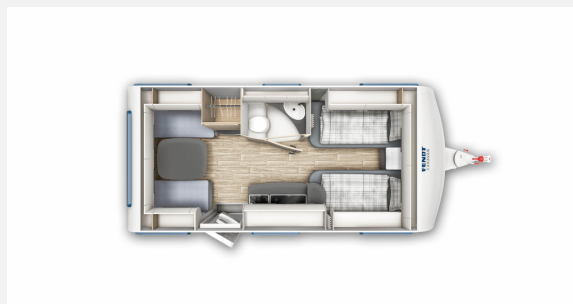

Exposé

Fendt Apero 465 TG >>>Sommerende-Deal

**24.900,- €**

MwSt. ausweisbar

Fahrzeug

Grundriss

**Technische Daten**

<b>Modell-/Baujahr</b>	2023
<b>Anzahl der Achsen</b>	1
<b>Anzahl Schlafplätze</b>	4
<b>Gesamtlänge</b>	703 cm
<b>Gesamtbreite</b>	232 cm
<b>Höhe</b>	266 cm
<b>Innenhöhe</b>	198 cm
<b>Umlaufmaß</b>	969 cm
<b>Aufbaulänge</b>	589 cm
<b>Masse in fahrber. Zustand</b>	1285 kg
<b>techn. zul. Gesamtmasse</b>	1500 kg
<b>Auflastung</b>	1800 kg
<b>Infrastruktur</b>	Küche WC
<b>Liegeflächen</b>	Bug (85 x 200) Bug (85 x 200) Heck (127/115x210)
<b>Heizung</b>	Truma S 3004
<b>Kühlschrankvolumen</b>	98 l
<b>Wasservorrat</b>	25 l
<b>Abwassertankvolumen</b>	24 l
	Seitensitzgruppe
	Doppel-/franz. Bett, Einzelbett

### Sonderausstattung:

- Auflastung 1.800 kg
- Stoffausführung Sunset
- Dekopaket Plus Sunset
- Fliegengittertür
- Spanntuch Elfenbein Einzelbett
- Spanntuch TG-Bettausgleich
- TG Bettauszug
- TV Halter

## Ausstattung

- 1.800 kg AAA Fahrwerk, Bereifung, Alufelgen schwarz poliert
- Fliegenschutztüre
- Spannbettuch Einzel- /franz.Betten, Spannbettuch für Einzelbettauszug, Einzelbettauszug mit Liegepolster
- Deko-Paket PLUS
- Antischlingerkupplung, Tempo 100 Zulassung, Kurbelstützen
- Verdunkelungs- und Fliegenschutzrollos, Vorzeltleuchte
- Insektenschutztür 1/1
- Gasheizung
- Kühlschrank mit Frostfach, 3-Flammkocher
- Cassetten-Toilette, Abwasser-Rolltank, Frischwassertank, Warmwasser
- Rauchmelder
- TV-Halter „Sky“ mit Gelenkarm, TV-Halter schwenkbar

## Bilder