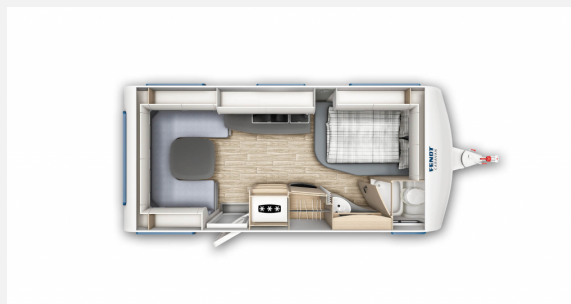

Exposé

Fendt Apero 495 SFB >>>Sommerende-Deal

28.900,- €

MwSt. ausweisbar

Fahrzeug

Grundriss

Technische Daten

Modell-/Baujahr	2023
Anzahl der Achsen	1
Anzahl Schlafplätze	4
Gesamtlänge	722 cm
Gesamtbreite	232 cm
Höhe	266 cm
Innenhöhe	198 cm
Umlaufmaß	982 cm
Aufbaulänge	607 cm
Masse in fahrber. Zustand	1353 kg
techn. zul. Gesamtmasse	1600 kg
Auflastung	2000 kg
Infrastruktur	Küche WC
Liegeflächen	Bug (140x205) Heck (157/132x210)
Heizung	Truma S 3004
Kühlschrankvolumen	133 l
Wasservorrat	25 l
Abwassertankvolumen	24 l
Polster	Sunset
	Rundsitzgruppe
	Doppel-/franz. Bett

Beschreibung

- Sonderausstattung
- Auflastung 2.000 kg
 - Stoffausführung Sunset
 - Fliegengitter Tür
 - CITY Wasseranschluss + 45L Tank
 - Dekopaket Plus Sunset
 - Duscharmatur
 - Spanntuch Elfenbein
 - TRUMA Boiler 14L
 - TV Halter-SKY
 - Lichtpaket
 - Markise Omnistor
- Änderungen, Irrtümer und Zwischenverkauf vorbehalten!
- Irrtümer und Änderungen vorbehalten

Ausstattung

- 2.000 kg AAA Fahrwerk, Bereifung, Alufelgen schwarz poliert
 - Dachmarkise Omnistor 6300, 4,0 m L (Tuch grau) (Thule), Fliegenschutztüre
 - Spannbetttuch für Einzelbettauszug
 - Duscheinrichtung mit Vorhang
 - City-Wasseranschluss mit 45 l Frischwassertank, Warmwasser-Boiler 14 l elektrisch (Truma)
 - Deko-Paket PLUS, Licht-Paket III
 - Antischlingerkupplung, Kurbelstützen, Tempo 100 Zulassung
 - Midi-Heki, Vorzeltleuchte, Verdunkelungs- und Fliegenschutzrollos
 - LED-Beleuchtung, Insektenschutztür 1/1
 - Gasheizung
 - 3-Flammkocher, Kühlschrank mit Frostfach
 - Abwasser-Rolltank, Cassetten-Toilette, Frischwassertank, Frischwassertank-Anzeige, Warmwasserboiler
 - Gasflaschenkasten für: 2x11 kg Fl., Rauchmelder
 - TV-Halter
- Irrtümer und Änderungen vorbehalten