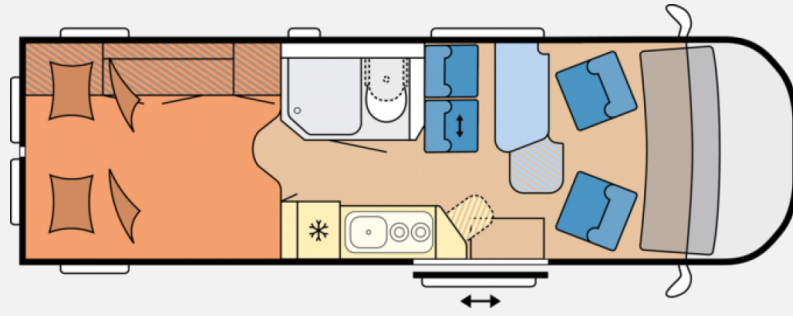

Exposé

Hobby Maxia VAN 680 ET

67.750,- €

MwSt. ausweisbar

Fahrzeug

Grundriss

Technische Daten

Modell-/Baujahr	2023
Leistung	130 KW / 177 PS
Schadstoffklasse/-norm	Euro 6d-final
Basisfahrzeug	VW
Getriebe	Automatik
Anzahl Schlafplätze	2
Gesamtlänge	683 cm
Gesamtbreite	204 cm
Höhe	285 cm
Innenhöhe	205 cm
Aufbauart	Campervan
techn. zul. Gesamtmasse	3500 kg
Liegeflächen	Heck (200x86)
Kraftstoff	Diesel
Heizung	Truma Combi 6
Kühlschrankvolumen	90 l
Wasservorrat	100 l
Abwassertankvolumen	90 l
Batterie	95 Ah
	Mittelsitzgruppe
	Doppelbett längs

Beschreibung

Erleben Sie den neuen Hobby Maxia VAN 680 ET auf Basis des VW Crafter.

Bei diesem Premium-Kastenwagen trifft Komfort auf Gemütlichkeit. Das Skandinavische Hygge Design zeichnet sich durch perfekt abgestimmte Farben, aufwendig geformte Möbel und seiner Wohlfühlatmosphäre aus. Der Hobby Maxia VAN 680 ET bietet folgende Highlights: