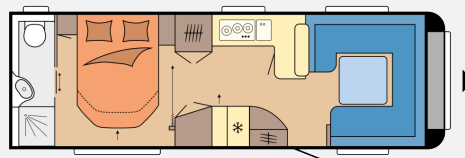

Exposé

Hobby Prestige 720 WQC

42.390,- €

MwSt. ausweisbar

Fahrzeug

Grundriss

Technische Daten

Modell-/Baujahr	2025
Anzahl der Achsen	2
Anzahl Schlafplätze	4
Gesamtlänge	903 cm
Gesamtbreite	250 cm
Höhe	263 cm
Innenhöhe	195 cm
Umlaufmaß	1164 cm
Aufbaulänge	786 cm
Masse in fahrber. Zustand	1842 kg
techn. zul. Gesamtmasse	2500 kg
Zuladung	658 kg
Liegeflächen	Heck (199 x 139) Bug (223 x 200 / 160)
Heizung	Truma Combi 6
Kühlschrankvolumen	133 l
Wasservorrat	47 l
Abwassertankvolumen	23,5 l
	Rundsitzgruppe
	Doppelbett quer