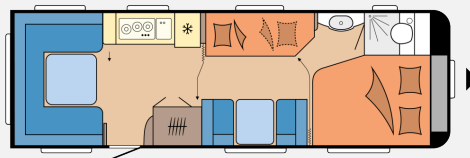

## Hobby Prestige 720 UKFe

**39.790,- €**

MwSt. ausweisbar

Fahrzeug

Grundriss

**Technische Daten**

<b>Modell-/Baujahr</b>	2025
<b>Anzahl Schlafplätze</b>	7
<b>Gesamtlänge</b>	903 cm
<b>Gesamtbreite</b>	250 cm
<b>Höhe</b>	263 cm
<b>Innenhöhe</b>	195 cm
<b>Umlaufmaß</b>	1164 cm
<b>Aufbaulänge</b>	786 cm
<b>Masse in fahrber. Zustand</b>	1834 kg
<b>techn. zul. Gesamtmasse</b>	2500 kg
<b>Zuladung</b>	666 kg
<b>Liegeflächen</b>	Bug (195 x 157 / 128) Etagenbett (2x 70 x 189) Heck (223 x 150) Seite (187 x 83)
<b>Heizung</b>	Truma Combi 6
<b>Kühlschrankvolumen</b>	133 l
<b>Wasservorrat</b>	47 l
<b>Abwassertankvolumen</b>	23,5 l
	Rundsitzgruppe
	Etagenbett, Doppel-/franz. Bett