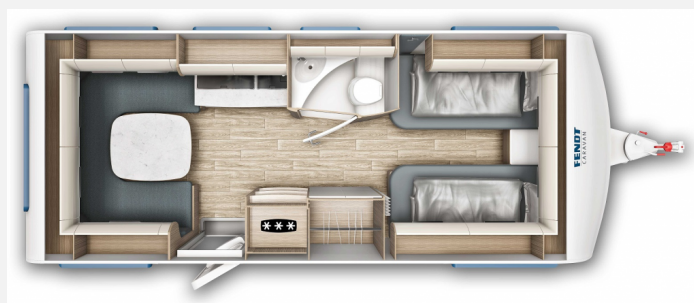

Exposé

Fendt Tendenza 550 SG

36.690,- €

MwSt. ausweisbar

Fahrzeug

Grundriss

Technische Daten

Modell-/Baujahr	2025
Anzahl der Achsen	1
Anzahl Schlafplätze	4
Gesamtlänge	772 cm
Gesamtbreite	232 cm
Höhe	266 cm
Innenhöhe	198 cm
Umlaufmaß	1039 cm
Aufbaulänge	657 cm
Leergewicht	1445 kg
Masse in fahrber. Zustand	1498 kg
techn. zul. Gesamtmasse	2000 kg
Zuladung	502 kg
Liegeflächen	Bug (85 x 210) Bug (85 x 200) Heck (152 / 142 x 210)
Heizung	Truma Combi 6
Kühlschrankvolumen	154 l
Wasservorrat	25 l
Abwassertankvolumen	24 l
	Rundsitzgruppe
	Einzelbett

Beschreibung

Der neue Fendt Tendenza 550 SG Modell 2025 mit Einzelbetten, einer schönen Küchenzeile und einer gemütlichen Rundsitzgruppe. Polster Valencia

Besichtigung ab November! Bestellbar ab sofort.

Als Sonderausstattung hat der Wagen:

2000 Kg Achse

Bettausgleich

TV Halter

Deko Paket

Spannbettuch Einzelbetten / Bettausgleich

inkl. Fracht und Brief

Irrtümer und Änderungen vorbehalten

Ausstattung

- Alufelgen, Tempo 100 Zulassung, Antischlingerkupplung AKS, Deichselabdeckung, Stabilstützen, Ein-Schlüssel-Schließsystem
- Ausstellfenster, Außenstauraumklappe, Vorzeltleuchte, Aufbau tür mit Fenster, Verdunkelungs- und Fliegenschutzrollos
- Insektenschutz tür 1/1, Festbett, Wohnraumteppich, Ambiente-Beleuchtung, LED-Beleuchtung, Dimmbare Beleuchtung, Kleiderschrankbeleuchtung, Lattenrost, Komfortschaummatratze 7 Zonen, Einzelbetten inkl. Bettverbreiterung
- Gasheizung, Umluftanlage, Truma Combi 6
- 3-Flammkocher, Abfalleimer, Elektroanzündung Kocher, Slim Tower
- Cassetten-Toilette, Warmwasser, Frischwassertank, Abwasser-Rolltank, Frischwassertank-Anzeige
- Rauchmelder, Gasflaschenkasten für 2 x 11 kg
- TV-Halter