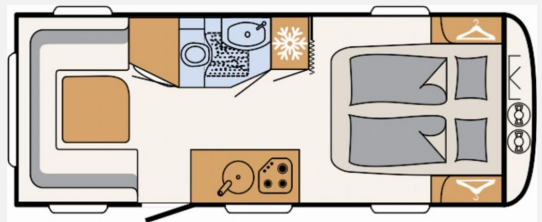

Wir bitten um Terminvereinbarung. Beachten Sie bitte das der Wagen vorort gekauft auch nachhaltig ist, denn der Händler vorort ist dann auch Ihr Ansprechpartner in Sachen Garantie/Gewährleistung und nur dann!

Wir nehmen Ihren gebrauchtes Wohnwagen in Zahlung oder im Auftragsverkauf. Wir arbeiten mit mehreren Banken zusammen und Sie können sich die günstigste aussuchen. Sprechen Sie uns hierzu an!

Finanzierung über Smava gewünscht? Dann bitten diesen Link kopieren und oben einfügen <https://kreditvergleich.smava.de/coop/antrag?refId=BmjwDc4EA180>

Viel mehr Fahrzeuge auf www.caravania.de -**Caravan oder Reisemobile** dann **Suche** und diese befüllen und schon finden Sie eine Auswahl Ihrer Wünsche.

Irrtümer und Änderungen vorbehalten. Masse im fahrbereiten Zustand beinhaltet keine Sonderausstattungen. Dekorationsware ist nicht im Preis kalkuliert.

Ausstattung

Irrtümer und Änderungen vorbehalten. Masse im fahrbereiten Zustand beinhaltet keine Sonderausstattungen. Dekorationsware ist nicht im Preis kalkuliert.

Bilder