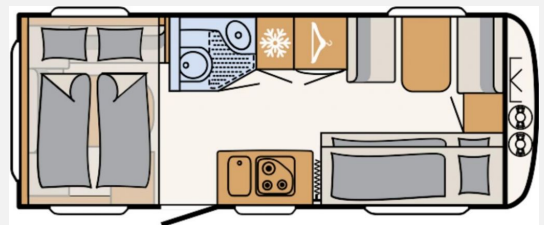

Wir bitten um Terminvereinbarung. Beachten Sie bitte das der Wagen vorort gekauft auch nachhaltig ist, denn der Händler vorort ist dann auch Ihr Ansprechpartner in Sachen Garantie/Gewährleistung und nur dann!

Wir nehmen Ihren gebrauchtes Wohnwagen in Zahlung oder im Auftragsverkauf. Wir arbeiten mit mehreren Banken zusammen und Sie können sich die günstigste aussuchen. Sprechen Sie uns hierzu an!

Finanzierung über Smava gewünscht? Dann bitten diesen Link kopieren und oben einfügen <https://kreditvergleich.smava.de/coop/antrag?refId=BmjwDc4EA180>

Viel mehr Fahrzeuge auf www.caravania.de -**Caravan oder Reisemobile** dann **Suche** und diese befüllen und schon finden Sie eine Auswahl Ihrer Wünsche.

Irrtümer und Änderungen vorbehalten. Masse im fahrbereiten Zustand beinhaltet keine Sonderausstattungen. Dekorationsware ist nicht im Preis kalkuliert.

Ausstattung

Irrtümer und Änderungen vorbehalten. Masse im fahrbereiten Zustand beinhaltet keine Sonderausstattungen. Dekorationsware ist nicht im Preis kalkuliert.

Bilder